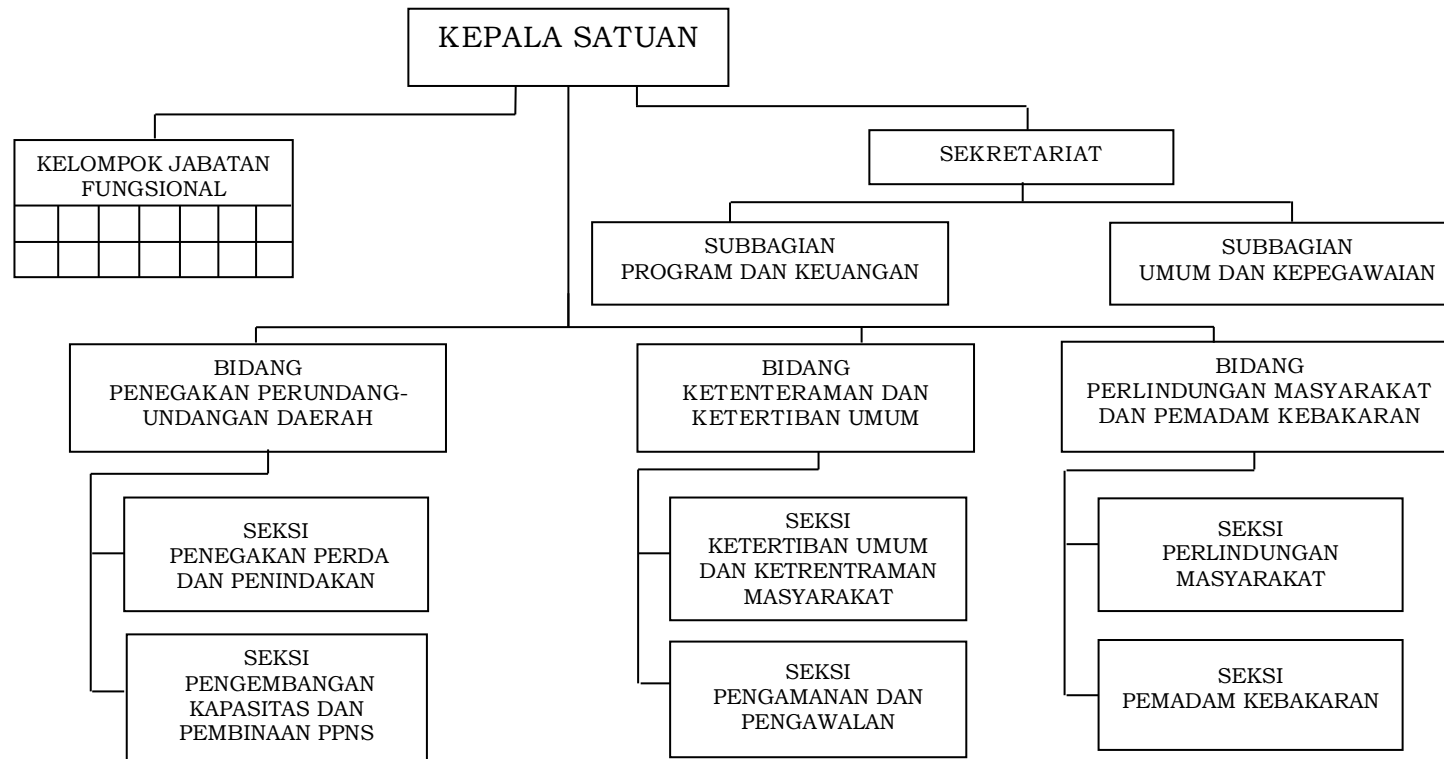

**LAMPIRAN XVIII
PERATURAN BUPATI KABUPATEN LOMBOK UTARA
NOMOR 12 TAHUN 2016
TENTANG
KEDUDUKAN DAN SUSUNAN ORGANISASI PERANGKAT DAERAH KABUPATEN LOMBOK UTARA**

STRUKTUR ORGANISASI SATUAN POLISI PAMONG PRAJA DAN PEMADAM KEBAKARAN

BUPATI LOMBOK UTARA

H. NAJMUL AKHYAR