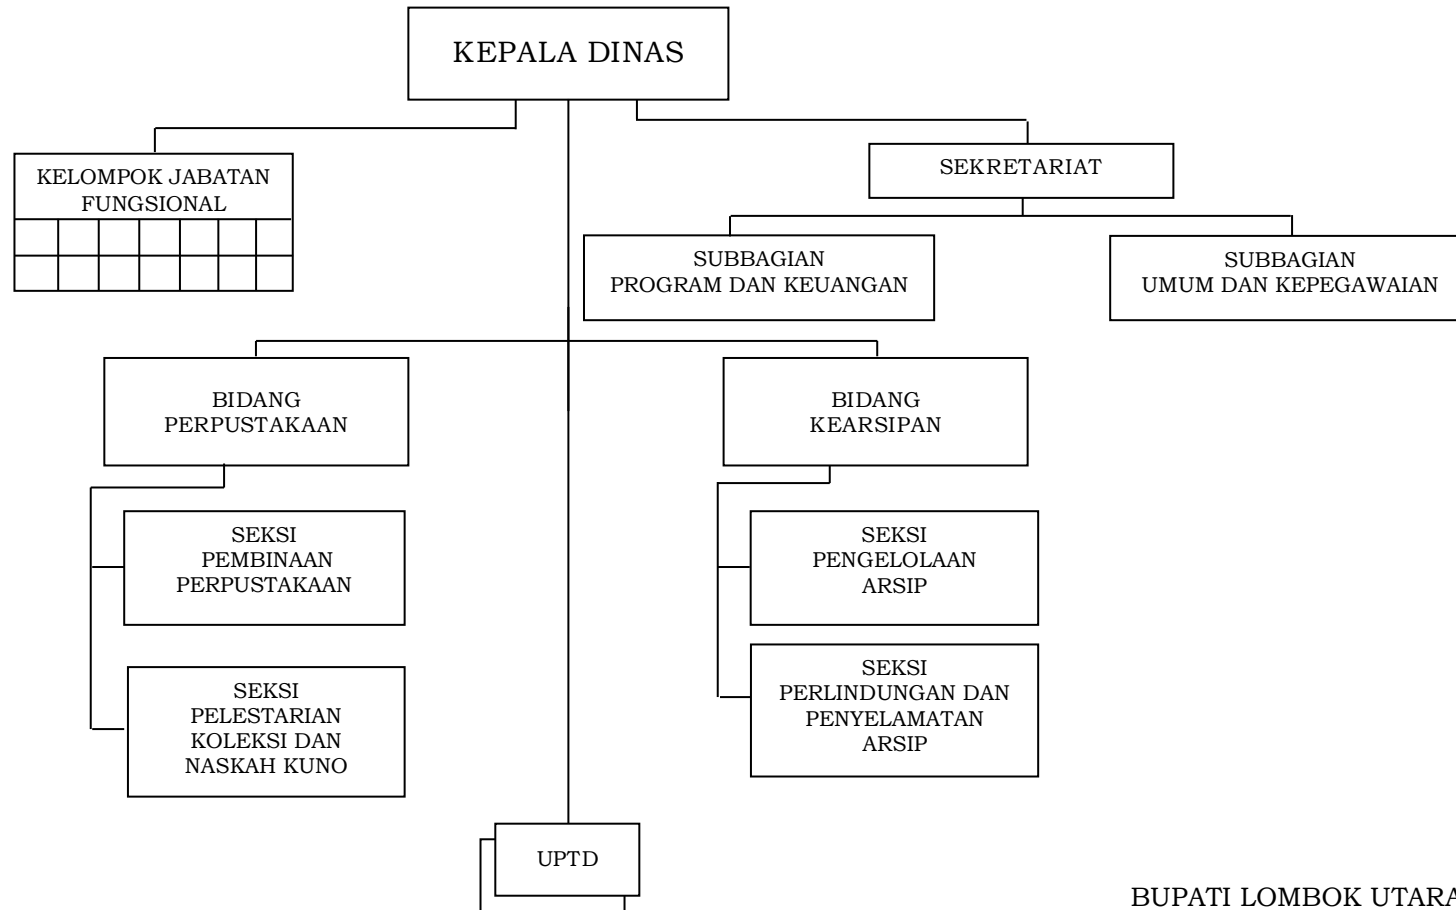

**LAMPIRAN XVI
PERATURAN BUPATI KABUPATEN LOMBOK UTARA
NOMOR 12 TAHUN 2016
TENTANG
KEDUDUKAN DAN SUSUNAN ORGANISASI PERANGKAT DAERAH KABUPATEN LOMBOK UTARA**

STRUKTUR ORGANISASI DINAS PERPUSTAKAAN DAN KEARSIPAN

BUPATI LOMBOK UTARA

H. NAJMUL AKHYAR