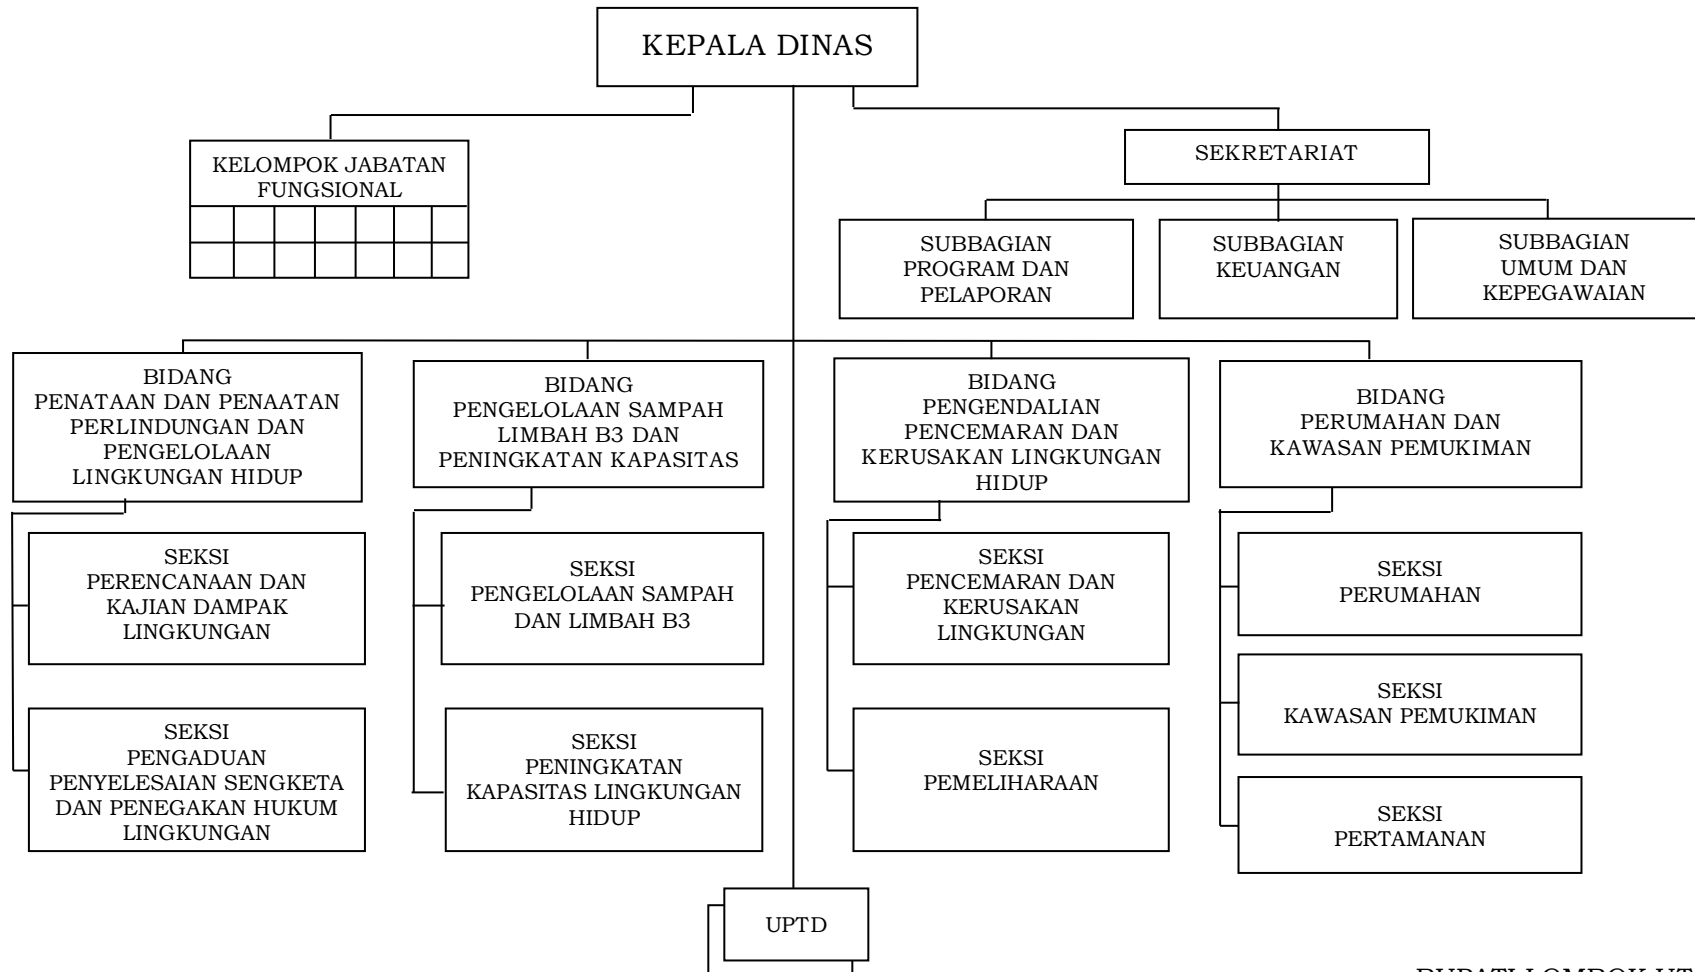

BUPATI LOMBOK UTARA

H. NAJMUL AKHYAR

LAMPIRAN V
PERATURAN BUPATI KABUPATEN LOMBOK UTARA
NOMOR 12 TAHUN 2016
TENTANG
KEDUDUKAN DAN SUSUNAN ORGANISASI PERANGKAT DAERAH KABUPATEN LOMBOK UTARA

STRUKTUR ORGANISASI DINAS SOSIAL, PEMBERDAYAAN PEREMPUAN DAN PERLINDUNGAN ANAK

BUPATI LOMBOK UTARA

H. NAJMUL AKHYAR

LAMPIRAN VI
PERATURAN BUPATI KABUPATEN LOMBOK UTARA
NOMOR 12 TAHUN 2016
TENTANG
KEDUDUKAN DAN SUSUNAN ORGANISASI PERANGKAT DAERAH KABUPATEN LOMBOK UTARA
STRUKTUR ORGANISASI DINAS PEKERJAAN UMUM DAN PENATAAN RUANG

BUPATI LOMBOK UTARA

H. NAJMUL AKHYAR

LAMPIRAN VII
PERATURAN BUPATI KABUPATEN LOMBOK UTARA
NOMOR 12 TAHUN 2016
TENTANG
KEDUDUKAN DAN SUSUNAN ORGANISASI PERANGKAT DAERAH KABUPATEN LOMBOK UTARA

STRUKTUR ORGANISASI DINAS LINGKUNGAN HIDUP, PERUMAHAN DAN KAWASAN PEMUKIMAN