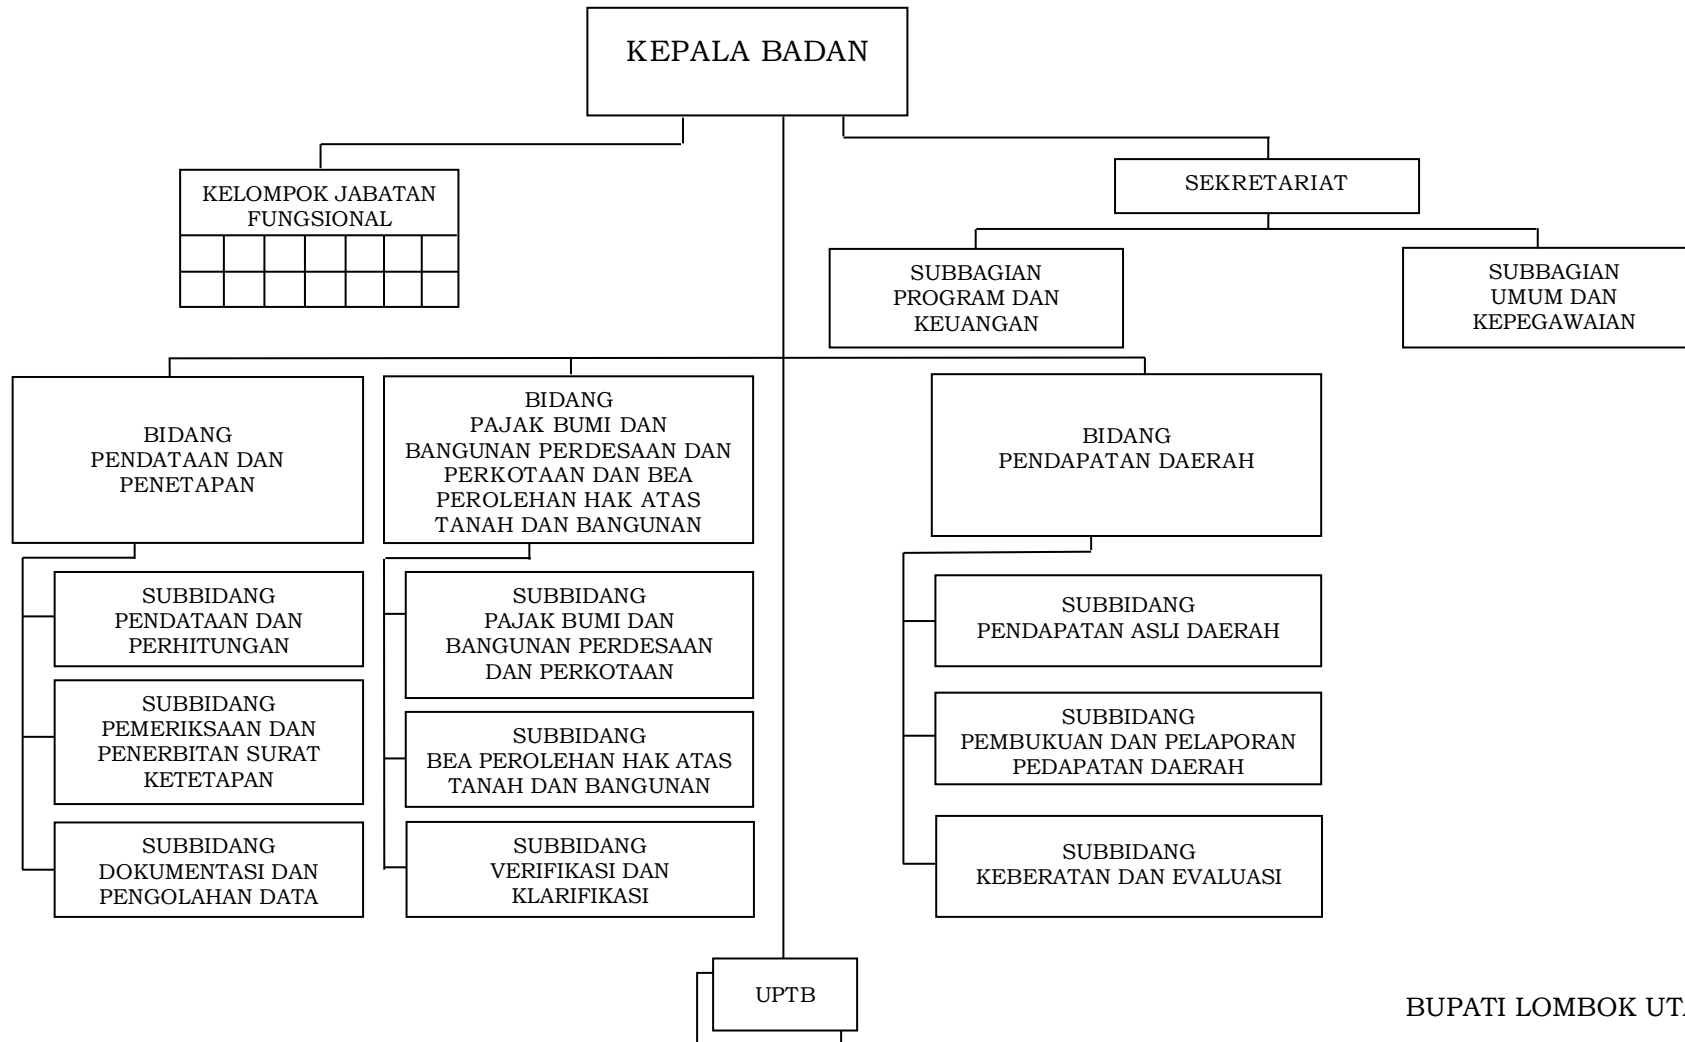

LAMPIRAN XX
PERATURAN BUPATI KABUPATEN LOMBOK UTARA
NOMOR 12 TAHUN 2016
TENTANG
KEDUDUKAN DAN SUSUNAN ORGANISASI PERANGKAT DAERAH KABUPATEN LOMBOK UTARA

STRUKTUR ORGANISASI BADAN PENDAPATAN DAERAH

BUPATI LOMBOK UTARA

H. NAJMUL AKHYAR