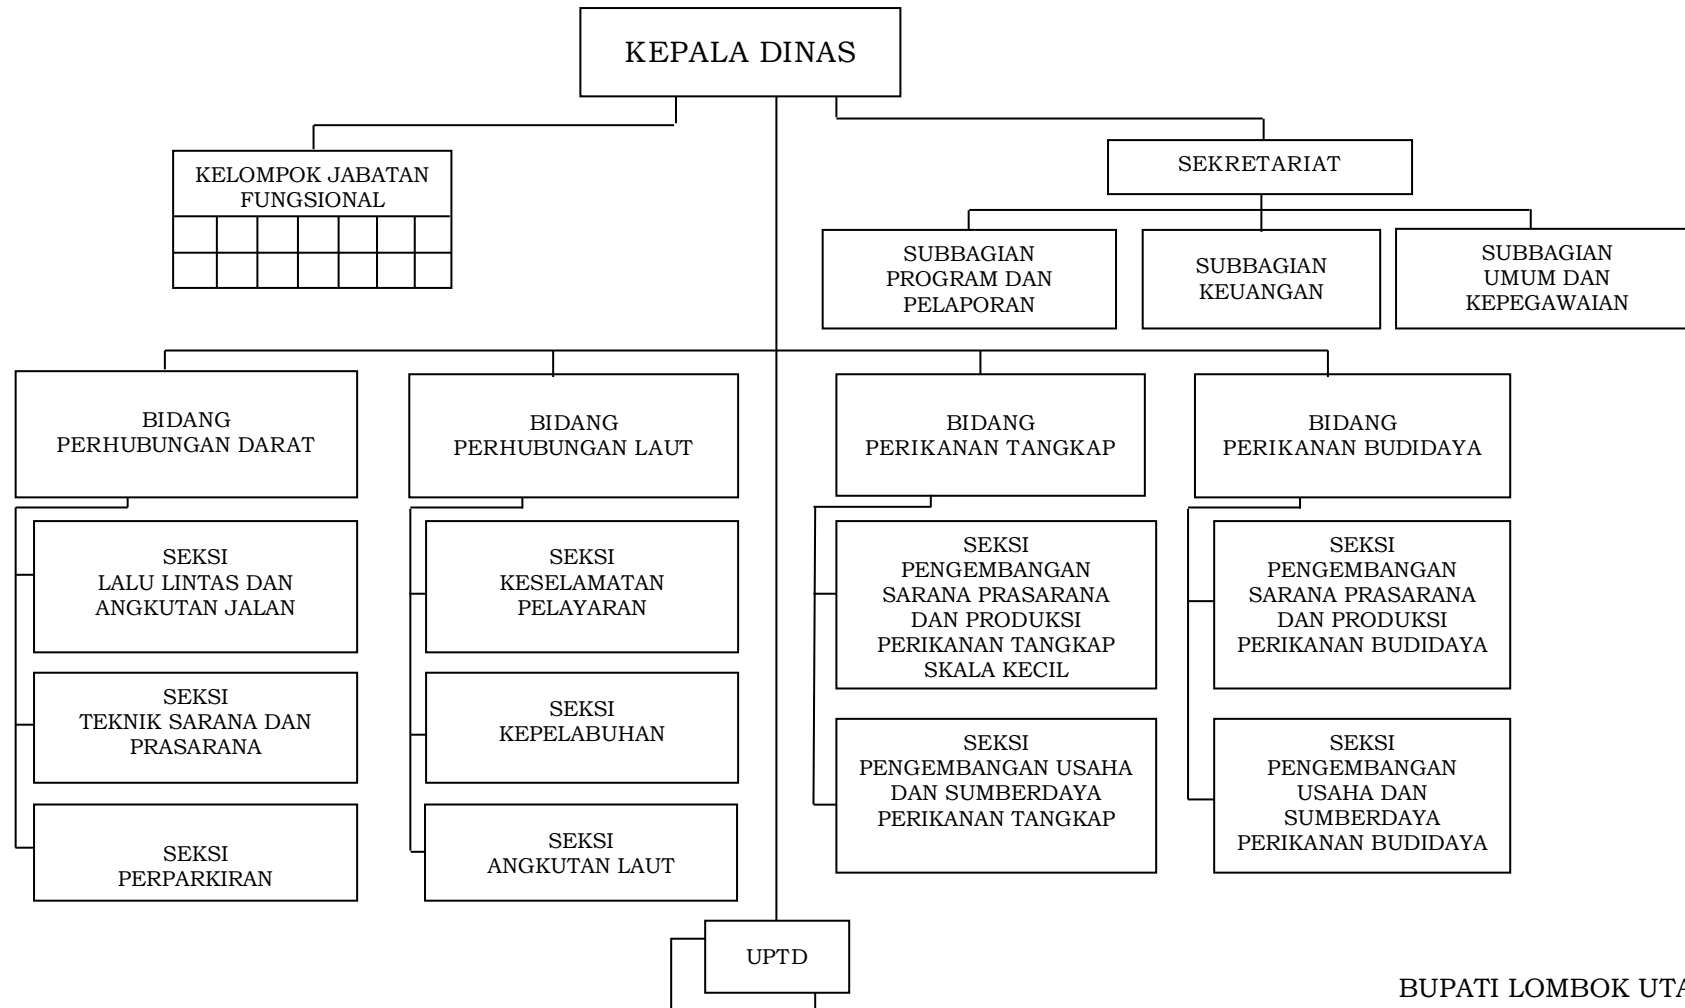

BUPATI LOMBOK UTARA

H. NAJMUL AKHYAR

LAMPIRAN XI
PERATURAN BUPATI KABUPATEN LOMBOK UTARA
NOMOR 12 TAHUN 2016
TENTANG
KEDUDUKAN DAN SUSUNAN ORGANISASI PERANGKAT DAERAH KABUPATEN LOMBOK UTARA

STRUKTUR ORGANISASI DINAS KETAHANAN PANGAN DAN PERTANIAN

BUPATI LOMBOK UTARA

H. NAJMUL AKHYAR

LAMPIRAN XII
PERATURAN BUPATI KABUPATEN LOMBOK UTARA
NOMOR 12 TAHUN 2016
TENTANG
KEDUDUKAN DAN SUSUNAN ORGANISASI PERANGKAT DAERAH KABUPATEN LOMBOK UTARA

STRUKTUR ORGANISASI DINAS KOPERASI DAN UKM, PERINDUSTRIAN DAN PERDAGANGAN

BUPATI LOMBOK UTARA

H. NAJMUL AKHYAR

LAMPIRAN XIII
PERATURAN BUPATI KABUPATEN LOMBOK UTARA
NOMOR 12 TAHUN 2016
TENTANG
KEDUDUKAN DAN SUSUNAN ORGANISASI PERANGKAT DAERAH KABUPATEN LOMBOK UTARA

STRUKTUR ORGANISASI DINAS PERHUBUNGAN, KELAUTAN DAN PERIKANAN