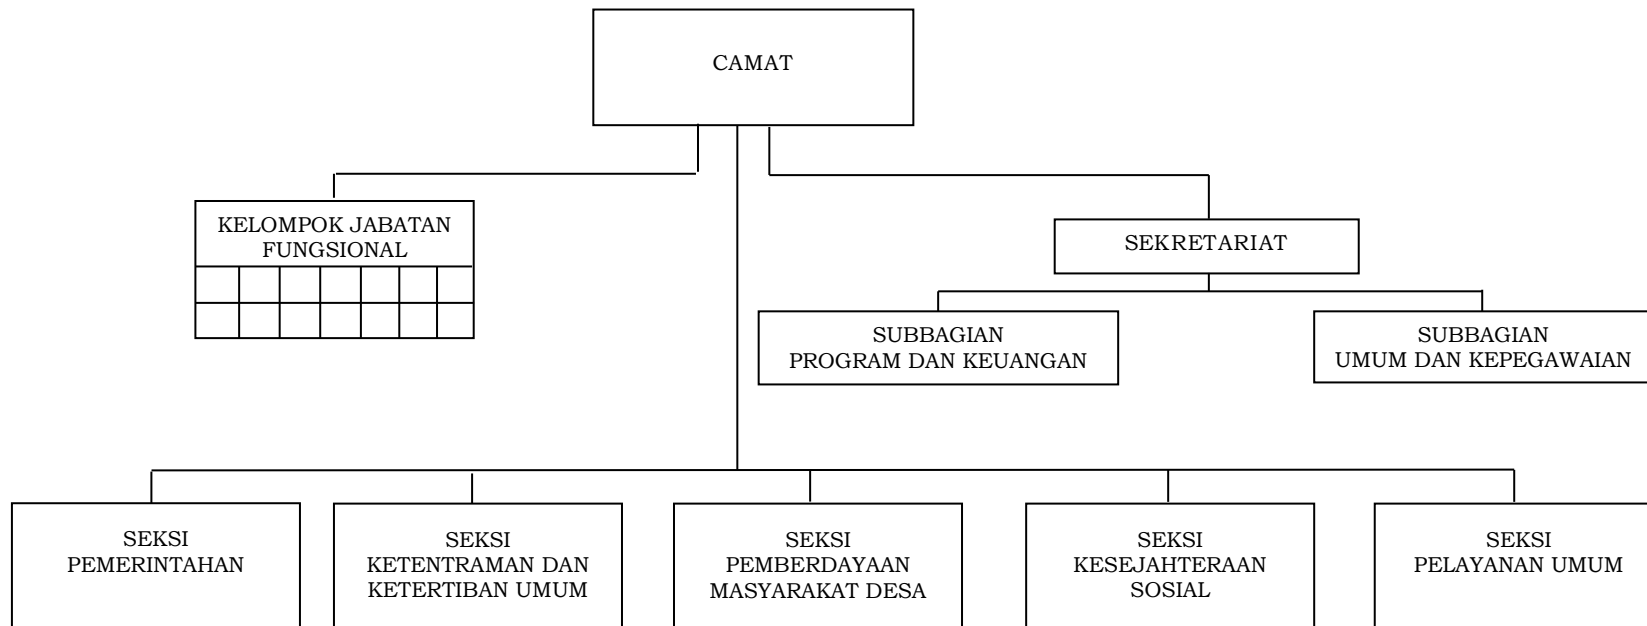

BUPATI LOMBOK UTARA

H. NAJMUL AKHYAR

**LAMPIRAN XXIV
PERATURAN BUPATI KABUPATEN LOMBOK UTARA
NOMOR 12 TAHUN 2016
TENTANG
KEDUDUKAN DAN SUSUNAN ORGANISASI PERANGKAT DAERAH KABUPATEN LOMBOK UTARA**

STRUKTUR ORGANISASI KECAMATAN