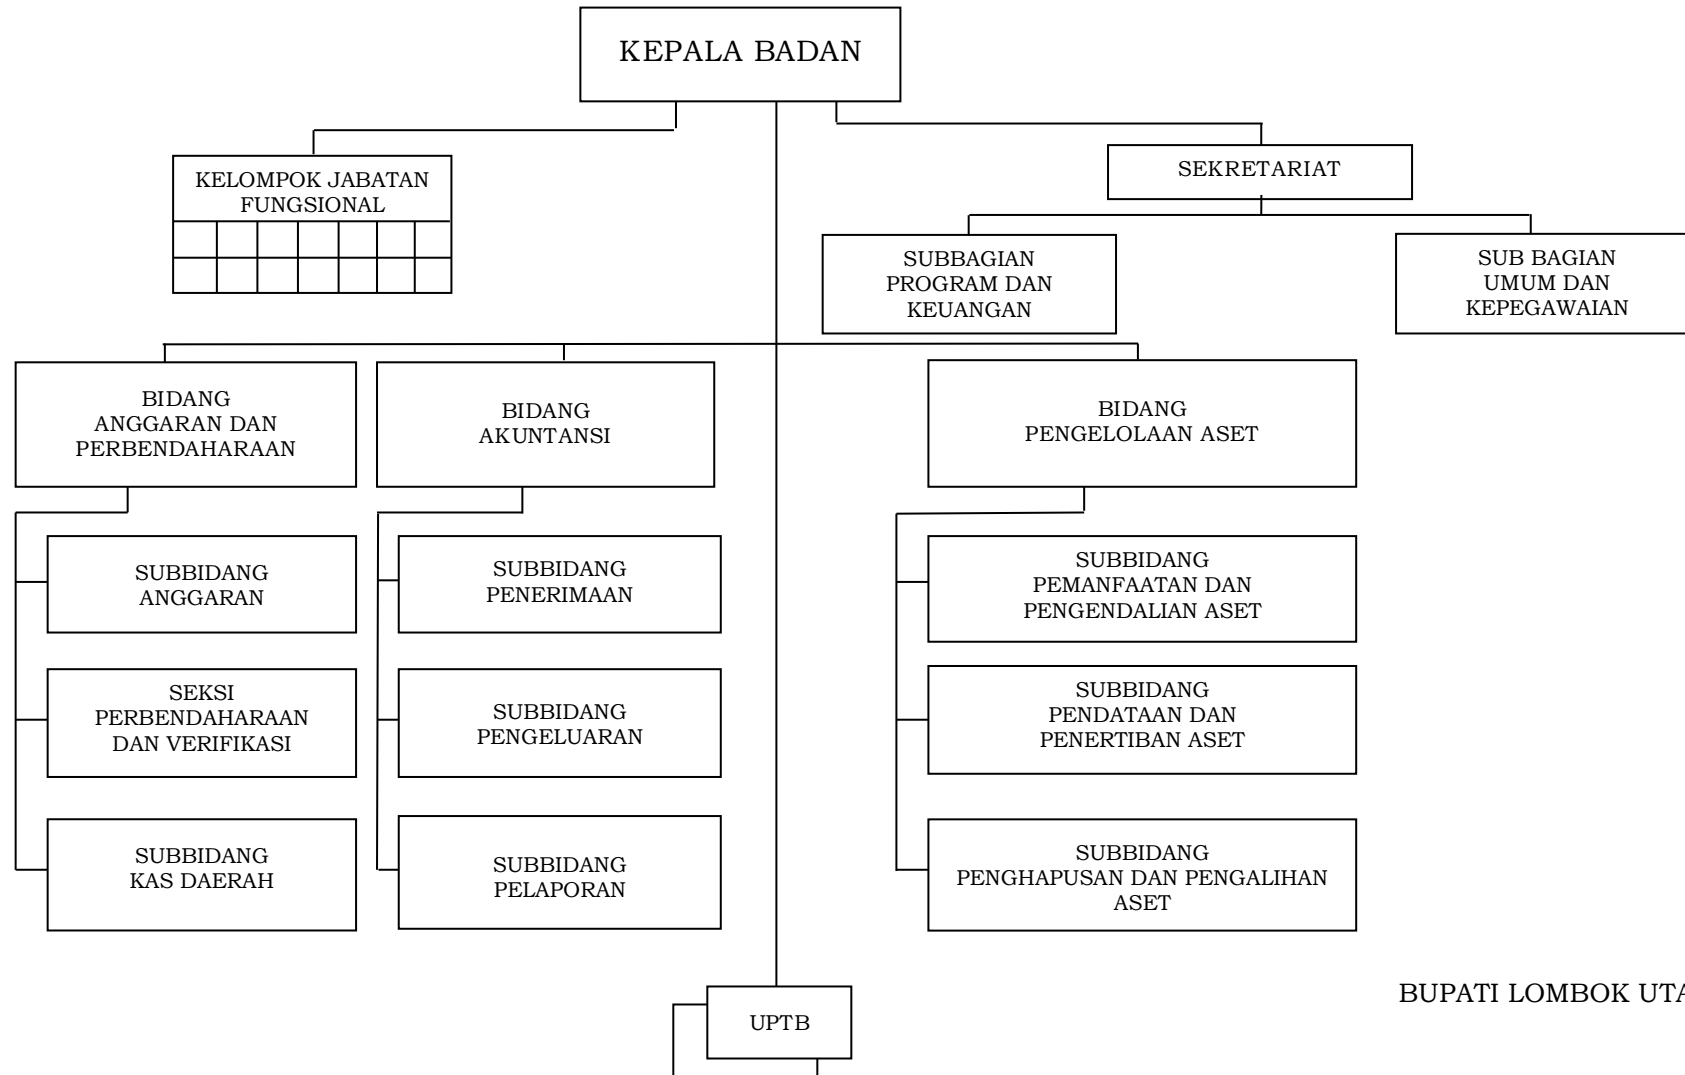

LAMPIRAN XXI
PERATURAN BUPATI KABUPATEN LOMBOK UTARA
NOMOR 12 TAHUN 2016
TENTANG
KEDUDUKAN DAN SUSUNAN ORGANISASI PERANGKAT DAERAH KABUPATEN LOMBOK UTARA

STRUKTUR ORGANISASI BADAN PENGELOLAAN KEUANGAN DAN ASET DAERAH

BUPATI LOMBOK UTARA

H. NAJMUL AKHYAR