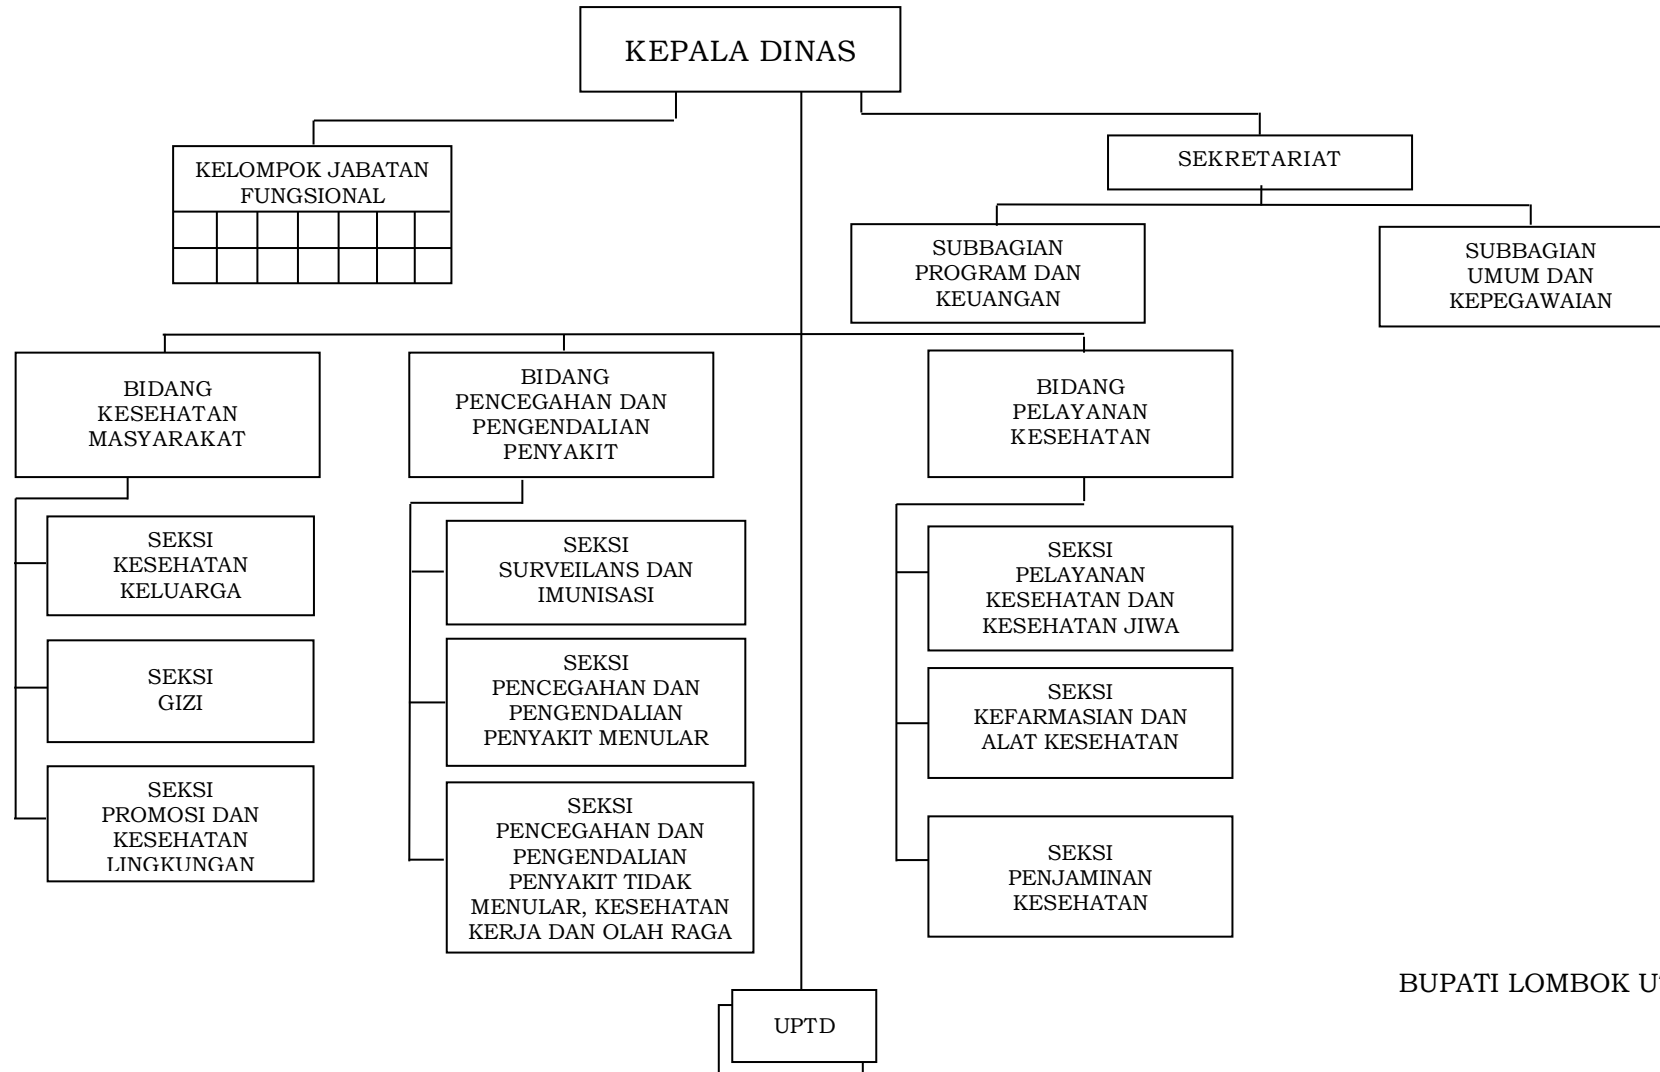

BUPATI LOMBOK UTARA

H. NAJMUL AKHYAR

**LAMPIRAN XVI
 PERATURAN BUPATI KABUPATEN LOMBOK UTARA
 NOMOR 12 TAHUN 2016
 TENTANG
 KEDUDUKAN DAN SUSUNAN ORGANISASI PERANGKAT DAERAH KABUPATEN LOMBOK UTARA**

STRUKTUR ORGANISASI DINAS PERPUSTAKAAN DAN KEARSIPAN

BUPATI LOMBOK UTARA

H. NAJMUL AKHYAR

LAMPIRAN XVII
PERATURAN BUPATI KABUPATEN LOMBOK UTARA
NOMOR 12 TAHUN 2016
TENTANG
KEDUDUKAN DAN SUSUNAN ORGANISASI PERANGKAT DAERAH KABUPATEN LOMBOK UTARA

STRUKTUR ORGANISASI DINAS KESEHATAN