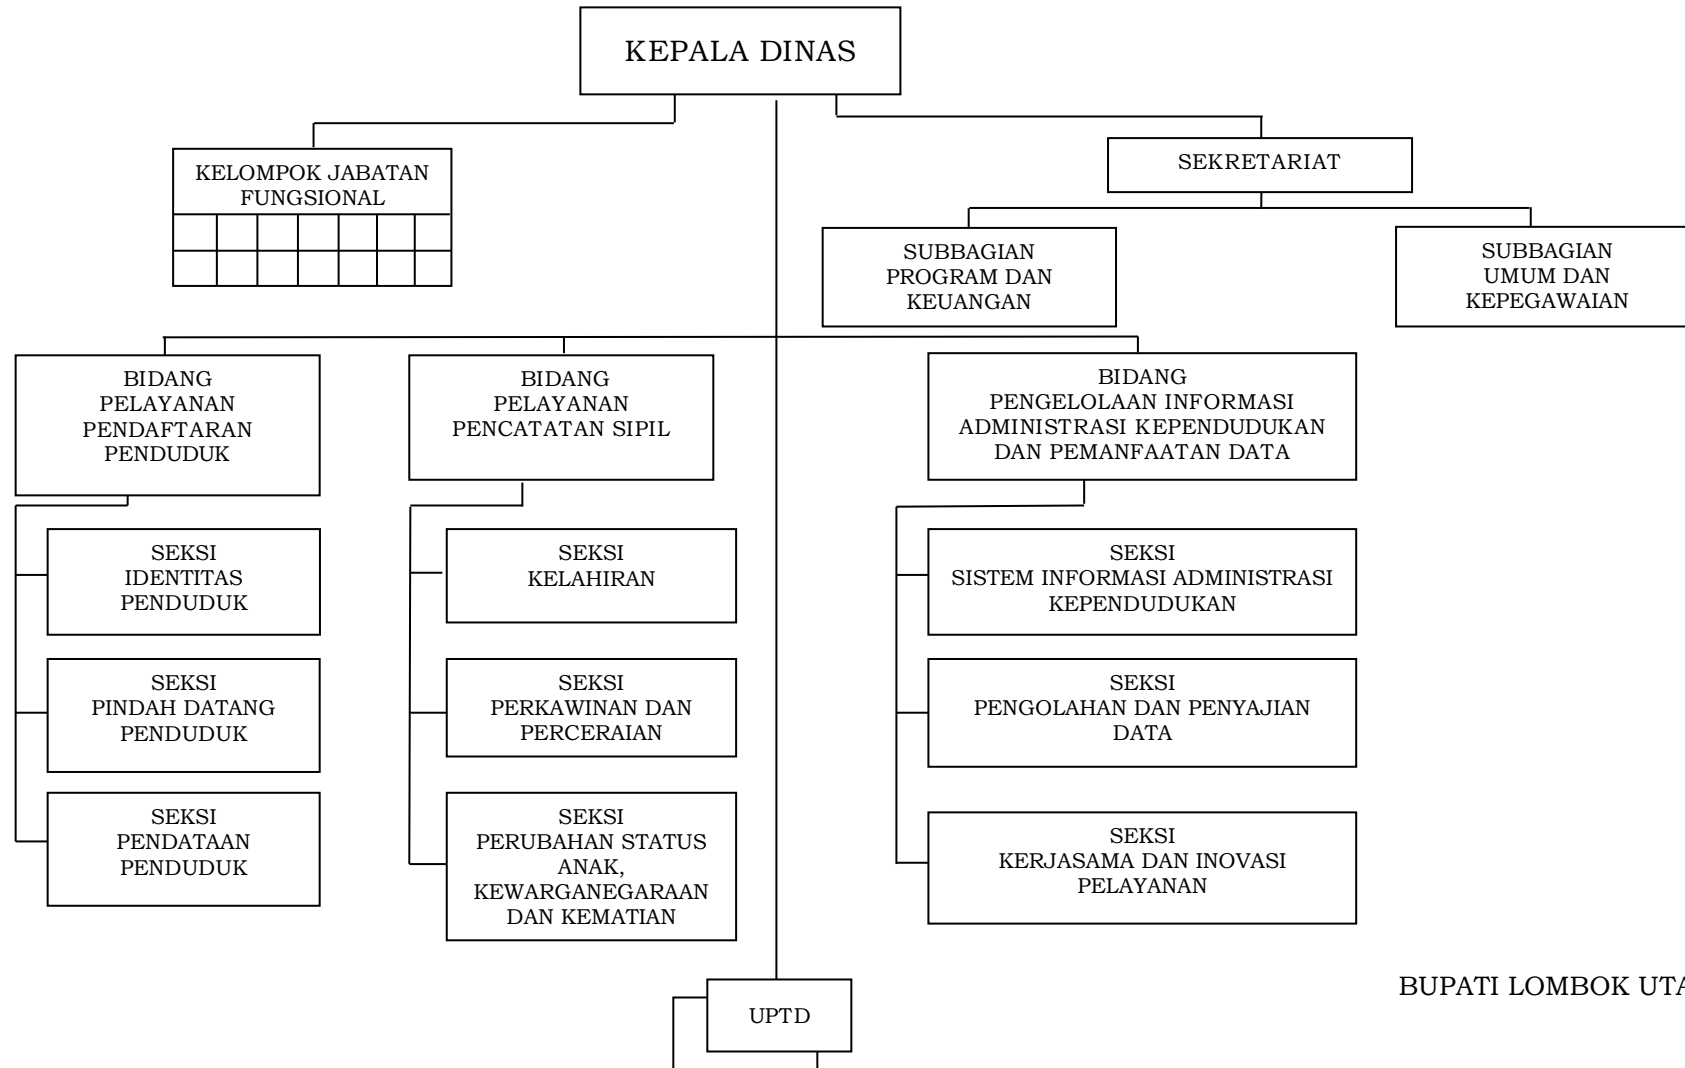

LAMPIRAN VIII
PERATURAN BUPATI KABUPATEN LOMBOK UTARA
NOMOR 12 TAHUN 2016
TENTANG
KEDUDUKAN DAN SUSUNAN ORGANISASI PERANGKAT DAERAH KABUPATEN LOMBOK UTARA
STRUKTUR ORGANISASI DINAS KEPENDUDUKAN DAN PENCATATAN SIPIL

BUPATI LOMBOK UTARA

H. NAJMUL AKHYAR