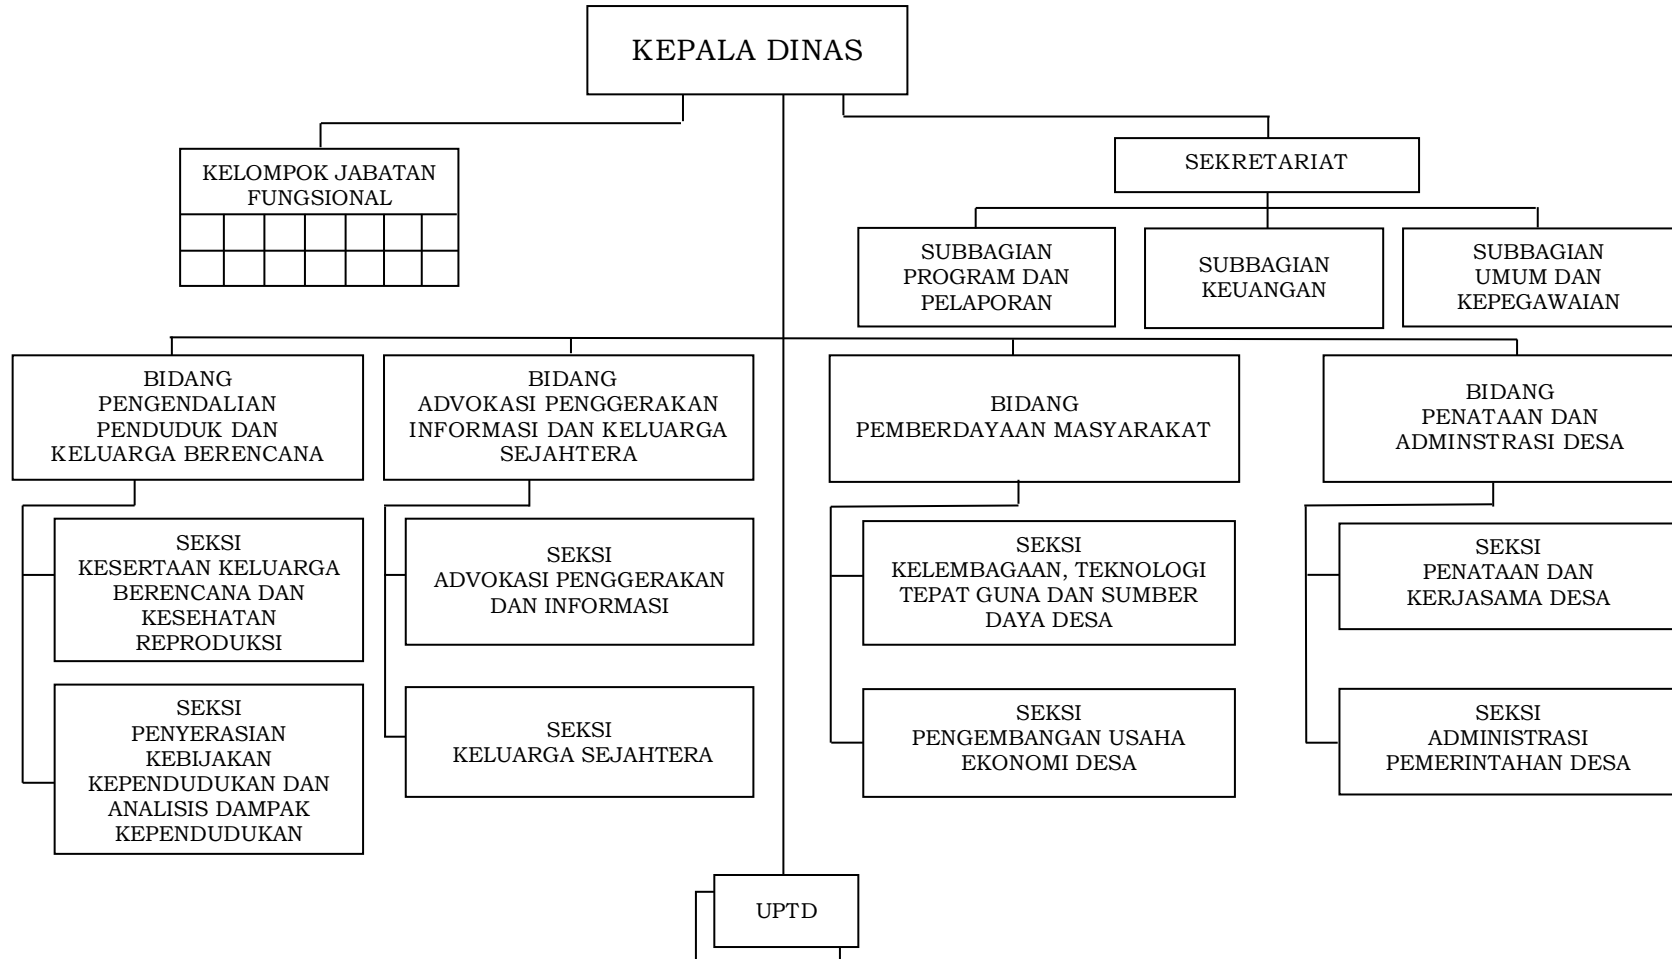

BUPATI LOMBOK UTARA

H. NAJMUL AKHYAR

LAMPIRAN IX
PERATURAN BUPATI KABUPATEN LOMBOK UTARA
NOMOR 12 TAHUN 2016
TENTANG
KEDUDUKAN DAN SUSUNAN ORGANISASI PERANGKAT DAERAH KABUPATEN LOMBOK UTARA

STRUKTUR ORGANISASI DINAS KEBUDAYAAN DAN PARIWISATA

BUPATI LOMBOK UTARA

H. NAJMUL AKHYAR

LAMPIRAN X
PERATURAN BUPATI KABUPATEN LOMBOK UTARA
NOMOR 12 TAHUN 2016
TENTANG
KEDUDUKAN DAN SUSUNAN ORGANISASI PERANGKAT DAERAH KABUPATEN LOMBOK UTARA

STRUKTUR ORGANISASI DINAS PENGENDALIAN PENDUDUK, KELUARGA BERENCANA, PEMBERDAYAAN MASYARAKAT DAN DESA