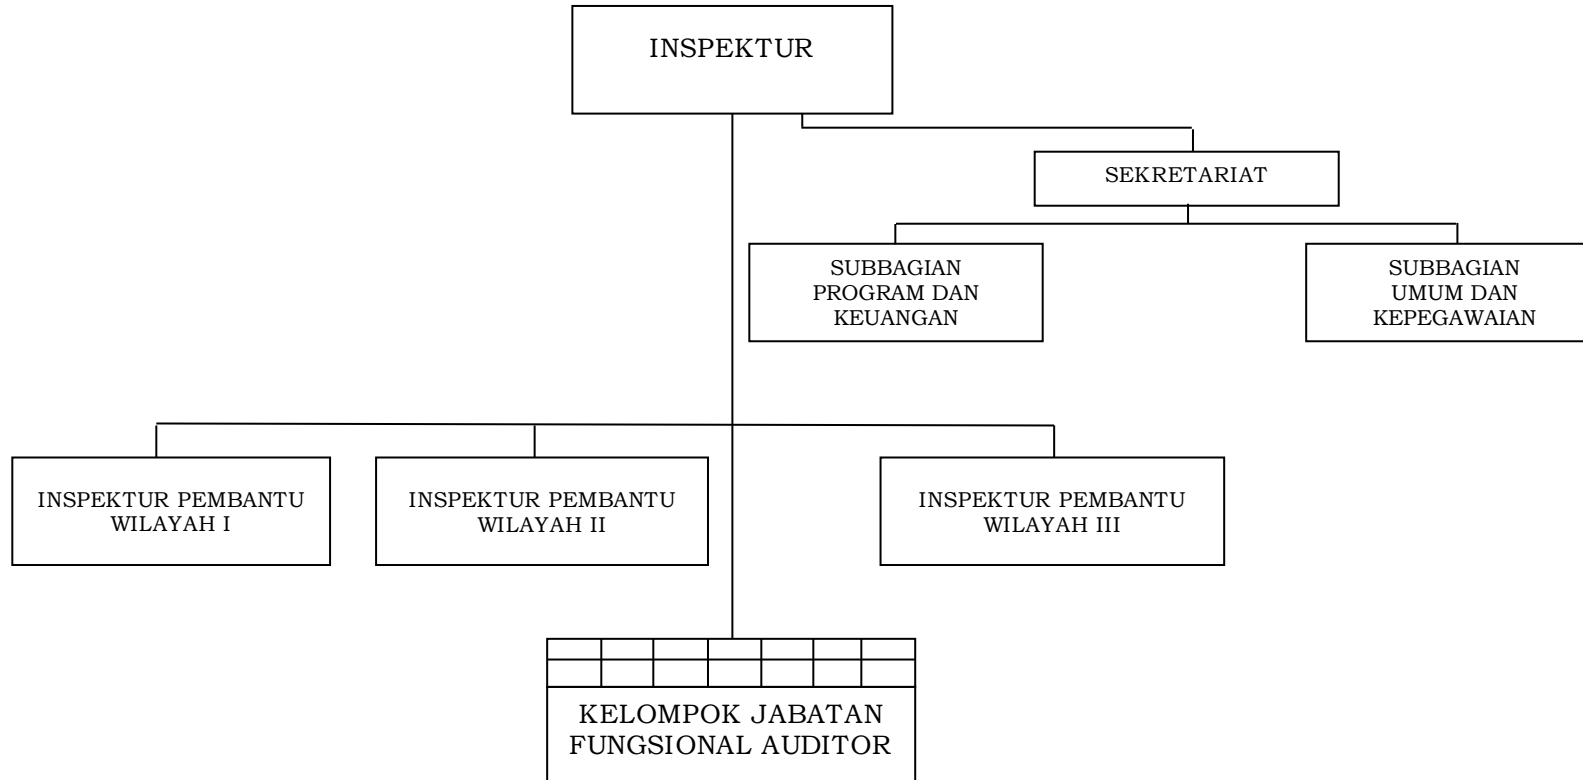

LAMPIRAN I
PERATURAN BUPATI LOMBOK UTARA
NOMOR 12 TAHUN 2016
TENTANG
KEDUDUKAN DAN SUSUNAN ORGANISASI PERANGKAT DAERAH KABUPATEN LOMBOK UTARA

STRUKTUR ORGANISASI SEKRETARIAT DAERAH

BUPATI LOMBOK UTARA

 H. NAJMUL AKHYAR

LAMPIRAN II
PERATURAN BUPATI LOMBOK UTARA
NOMOR 12 TAHUN 2016
TENTANG
KEDUDUKAN DAN SUSUNAN ORGANISASI PERANGKAT DAERAH KABUPATEN LOMBOK UTARA

STRUKTUR ORGANISASI SEKRETARIAT DEWAN PERWAKILAN RAKYAT DAERAH

BUPATI LOMBOK UTARA

H. NAJMUL AKHYAR

**LAMPIRAN III
PERATURAN BUPATI LOMBOK UTARA
NOMOR 12 TAHUN 2016
TENTANG
KEDUDUKAN DAN SUSUNAN ORGANISASI PERANGKAT DAERAH KABUPATEN LOMBOK UTARA**

STRUKTUR ORGANISASI INSPEKTORAT

BUPATI LOMBOK UTARA

H. NAJMUL AKHYAR

**LAMPIRAN XXIV
PERATURAN BUPATI KABUPATEN LOMBOK UTARA
NOMOR 12 TAHUN 2016
TENTANG
KEDUDUKAN DAN SUSUNAN ORGANISASI PERANGKAT DAERAH KABUPATEN LOMBOK UTARA**

STRUKTUR ORGANISASI KECAMATAN