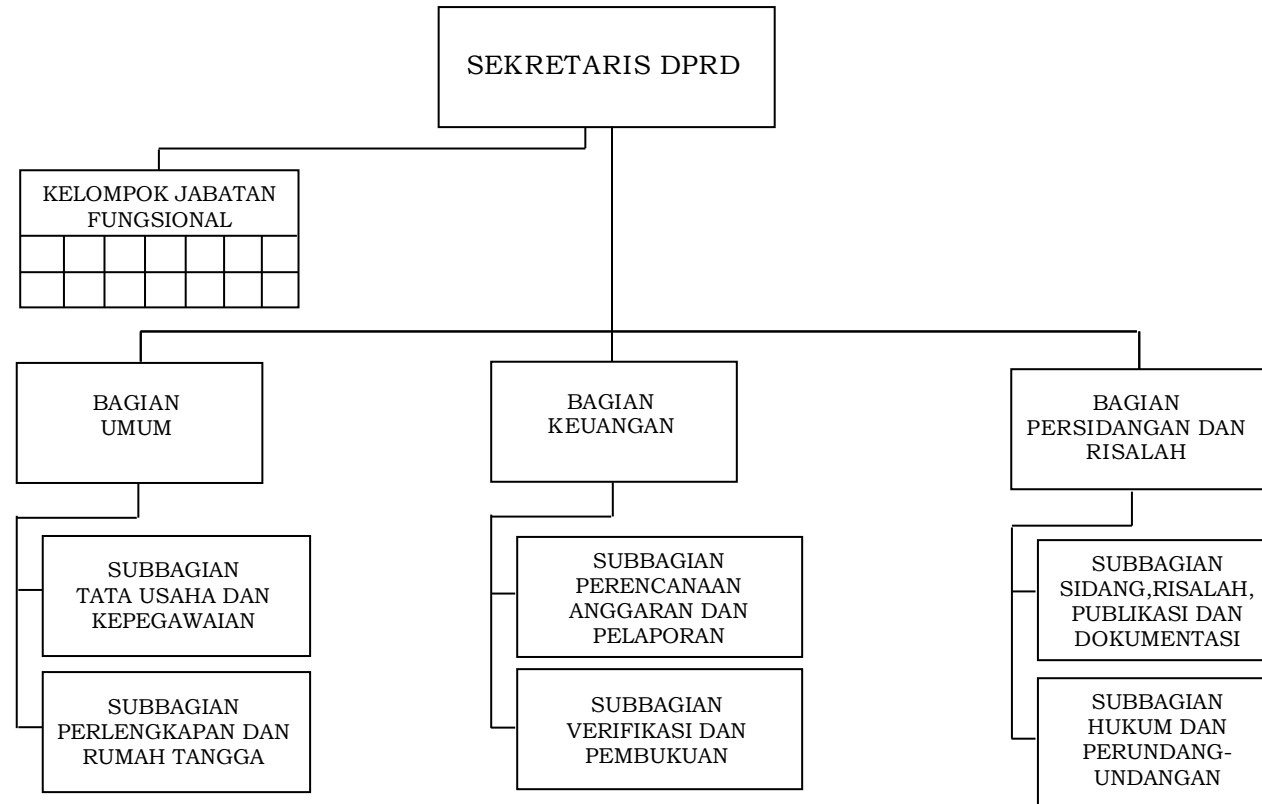

LAMPIRAN I
PERATURAN BUPATI LOMBOK UTARA
NOMOR 12 TAHUN 2016
TENTANG
KEDUDUKAN DAN SUSUNAN ORGANISASI PERANGKAT DAERAH KABUPATEN LOMBOK UTARA

STRUKTUR ORGANISASI SEKRETARIAT DAERAH

BUPATI LOMBOK UTARA

 H. NAJMUL AKHYAR

LAMPIRAN II
PERATURAN BUPATI LOMBOK UTARA
NOMOR 12 TAHUN 2016
TENTANG
KEDUDUKAN DAN SUSUNAN ORGANISASI PERANGKAT DAERAH KABUPATEN LOMBOK UTARA

STRUKTUR ORGANISASI SEKRETARIAT DEWAN PERWAKILAN RAKYAT DAERAH

BUPATI LOMBOK UTARA

H. NAJMUL AKHYAR

LAMPIRAN XVII
PERATURAN BUPATI KABUPATEN LOMBOK UTARA
NOMOR 12 TAHUN 2016
TENTANG
KEDUDUKAN DAN SUSUNAN ORGANISASI PERANGKAT DAERAH KABUPATEN LOMBOK UTARA

STRUKTUR ORGANISASI DINAS KESEHATAN

BUPATI LOMBOK UTARA

H. NAJMUL AKHYAR

**LAMPIRAN XXIV
PERATURAN BUPATI KABUPATEN LOMBOK UTARA
NOMOR 12 TAHUN 2016
TENTANG
KEDUDUKAN DAN SUSUNAN ORGANISASI PERANGKAT DAERAH KABUPATEN LOMBOK UTARA**

STRUKTUR ORGANISASI KECAMATAN