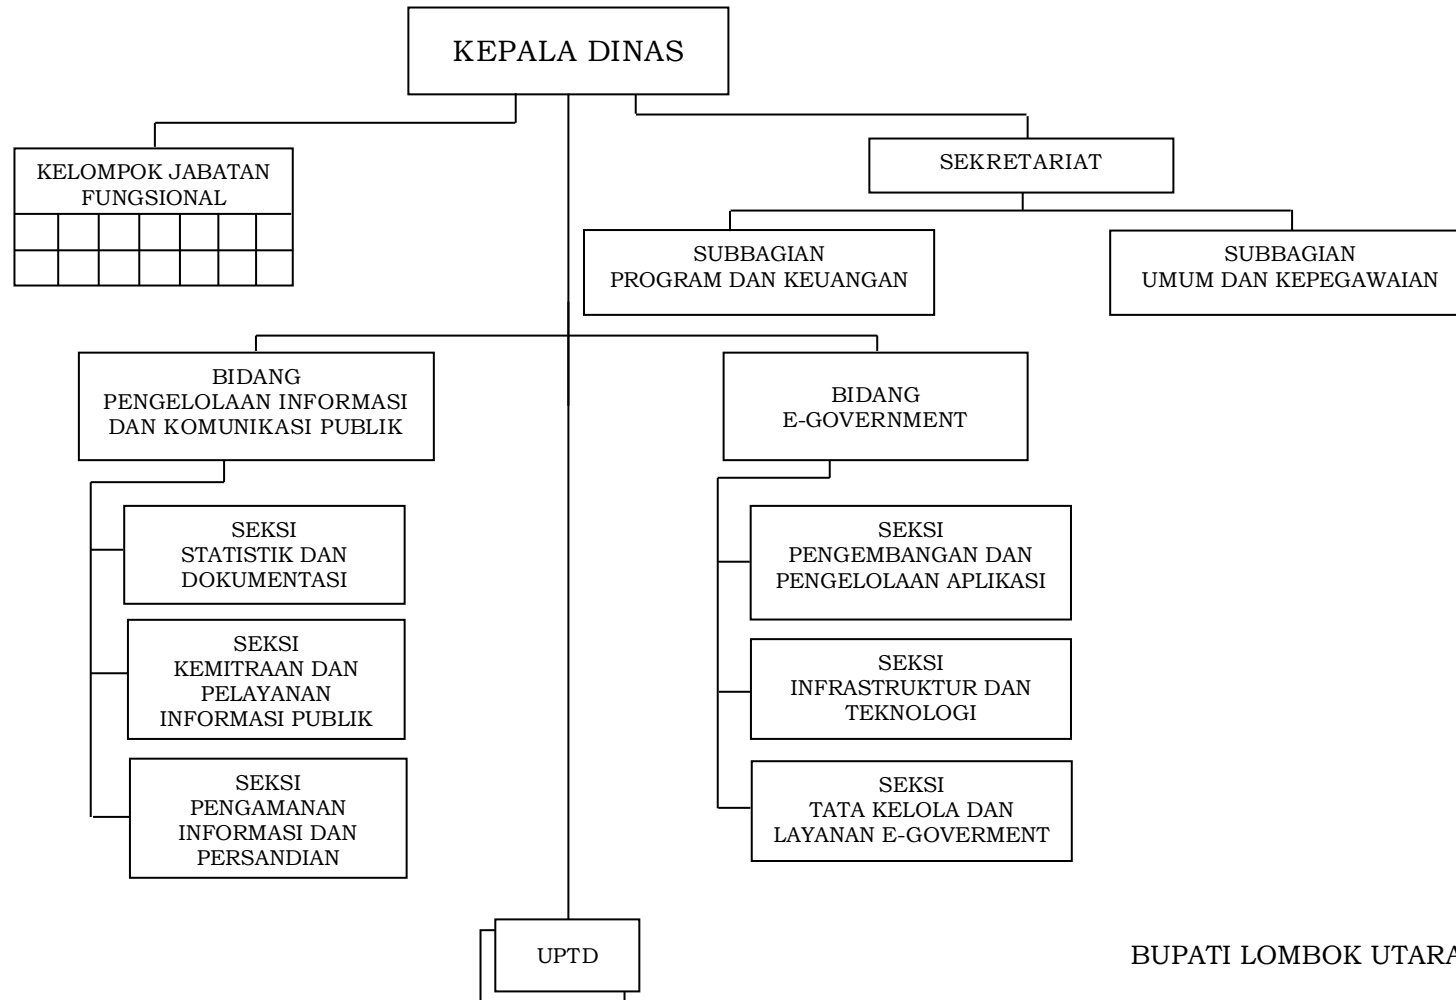

**LAMPIRAN XV
PERATURAN BUPATI KABUPATEN LOMBOK UTARA
NOMOR 12 TAHUN 2016
TENTANG
KEDUDUKAN DAN SUSUNAN ORGANISASI PERANGKAT DAERAH KABUPATEN LOMBOK UTARA**

STRUKTUR ORGANISASI DINAS KOMUNIKASI DAN INFORMATIKA

BUPATI LOMBOK UTARA

H. NAJMUL AKHYAR