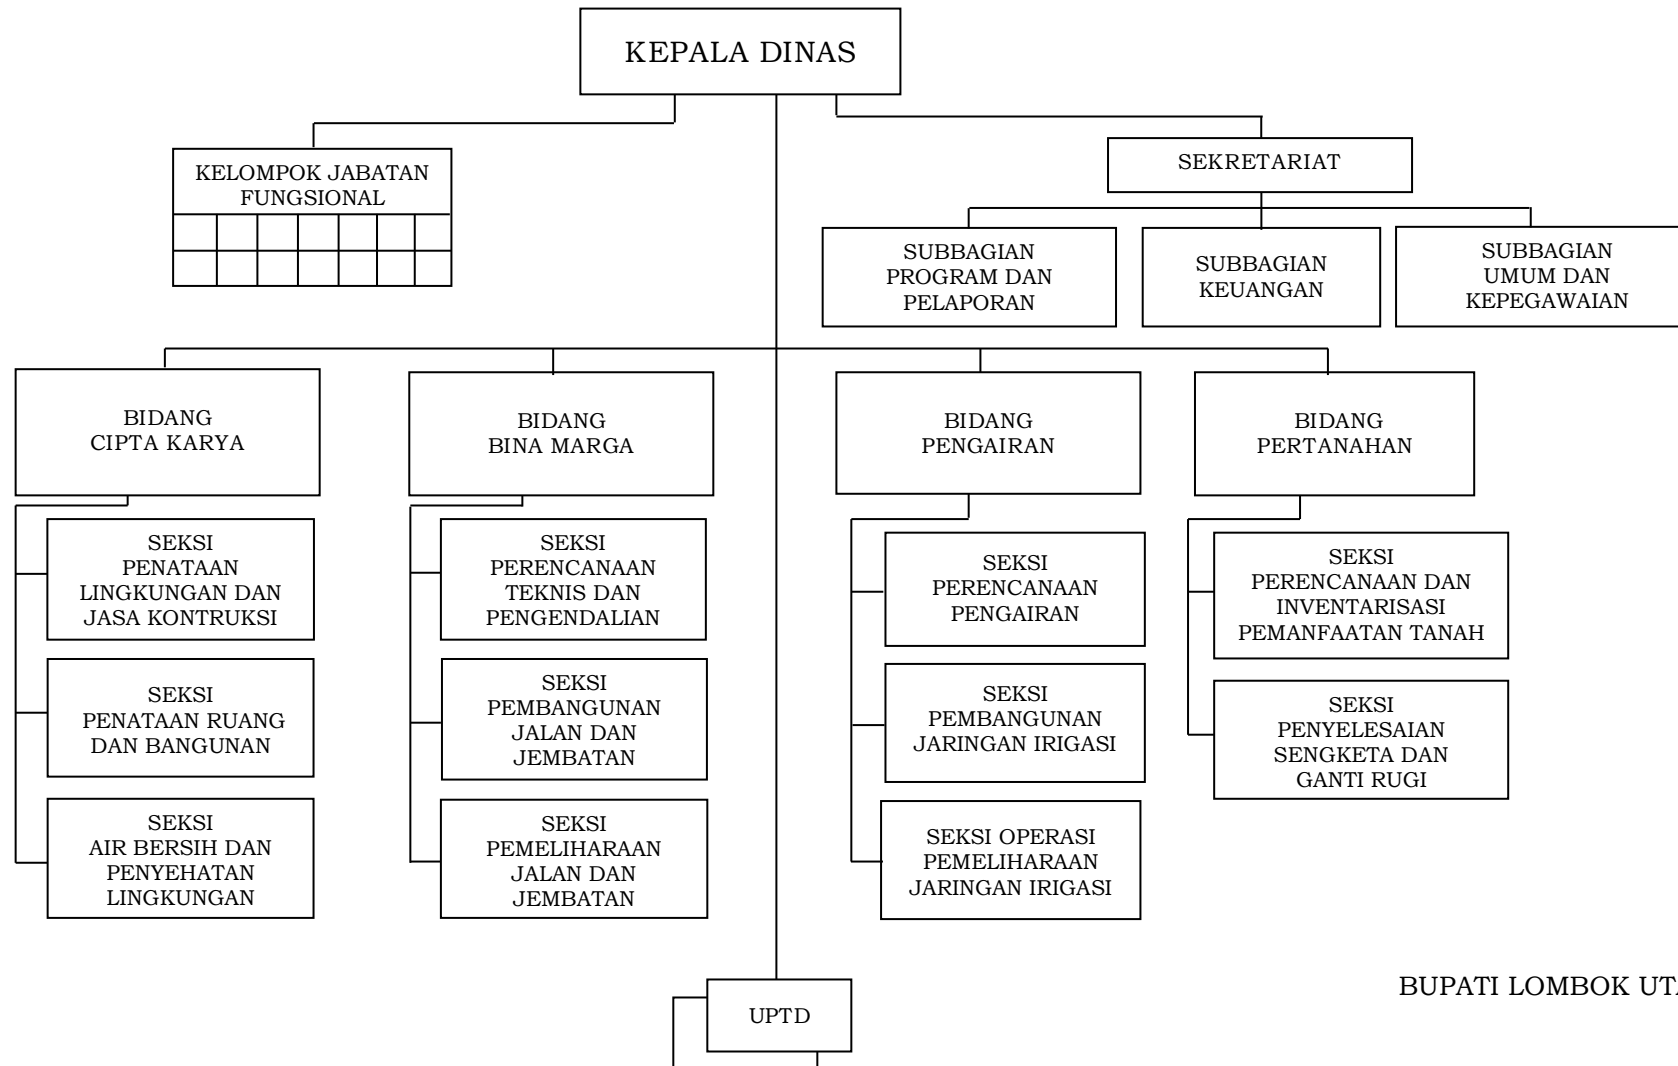

BUPATI LOMBOK UTARA

H. NAJMUL AKHYAR

LAMPIRAN IV
PERATURAN BUPATI KABUPATEN LOMBOK UTARA
NOMOR 12 TAHUN 2016
TENTANG
KEDUDUKAN DAN SUSUNAN ORGANISASI PERANGKAT DAERAH KABUPATEN LOMBOK UTARA

STRUKTUR ORGANISASI DINAS PENDIDIKAN, KEPEMUDAAN DAN OLAH RAGA

BUPATI LOMBOK UTARA

H. NAJMUL AKHYAR

LAMPIRAN V
PERATURAN BUPATI KABUPATEN LOMBOK UTARA
NOMOR 12 TAHUN 2016
TENTANG
KEDUDUKAN DAN SUSUNAN ORGANISASI PERANGKAT DAERAH KABUPATEN LOMBOK UTARA

STRUKTUR ORGANISASI DINAS SOSIAL, PEMBERDAYAAN PEREMPUAN DAN PERLINDUNGAN ANAK

BUPATI LOMBOK UTARA

H. NAJMUL AKHYAR

LAMPIRAN VI
PERATURAN BUPATI KABUPATEN LOMBOK UTARA
NOMOR 12 TAHUN 2016
TENTANG
KEDUDUKAN DAN SUSUNAN ORGANISASI PERANGKAT DAERAH KABUPATEN LOMBOK UTARA
STRUKTUR ORGANISASI DINAS PEKERJAAN UMUM DAN PENATAAN RUANG