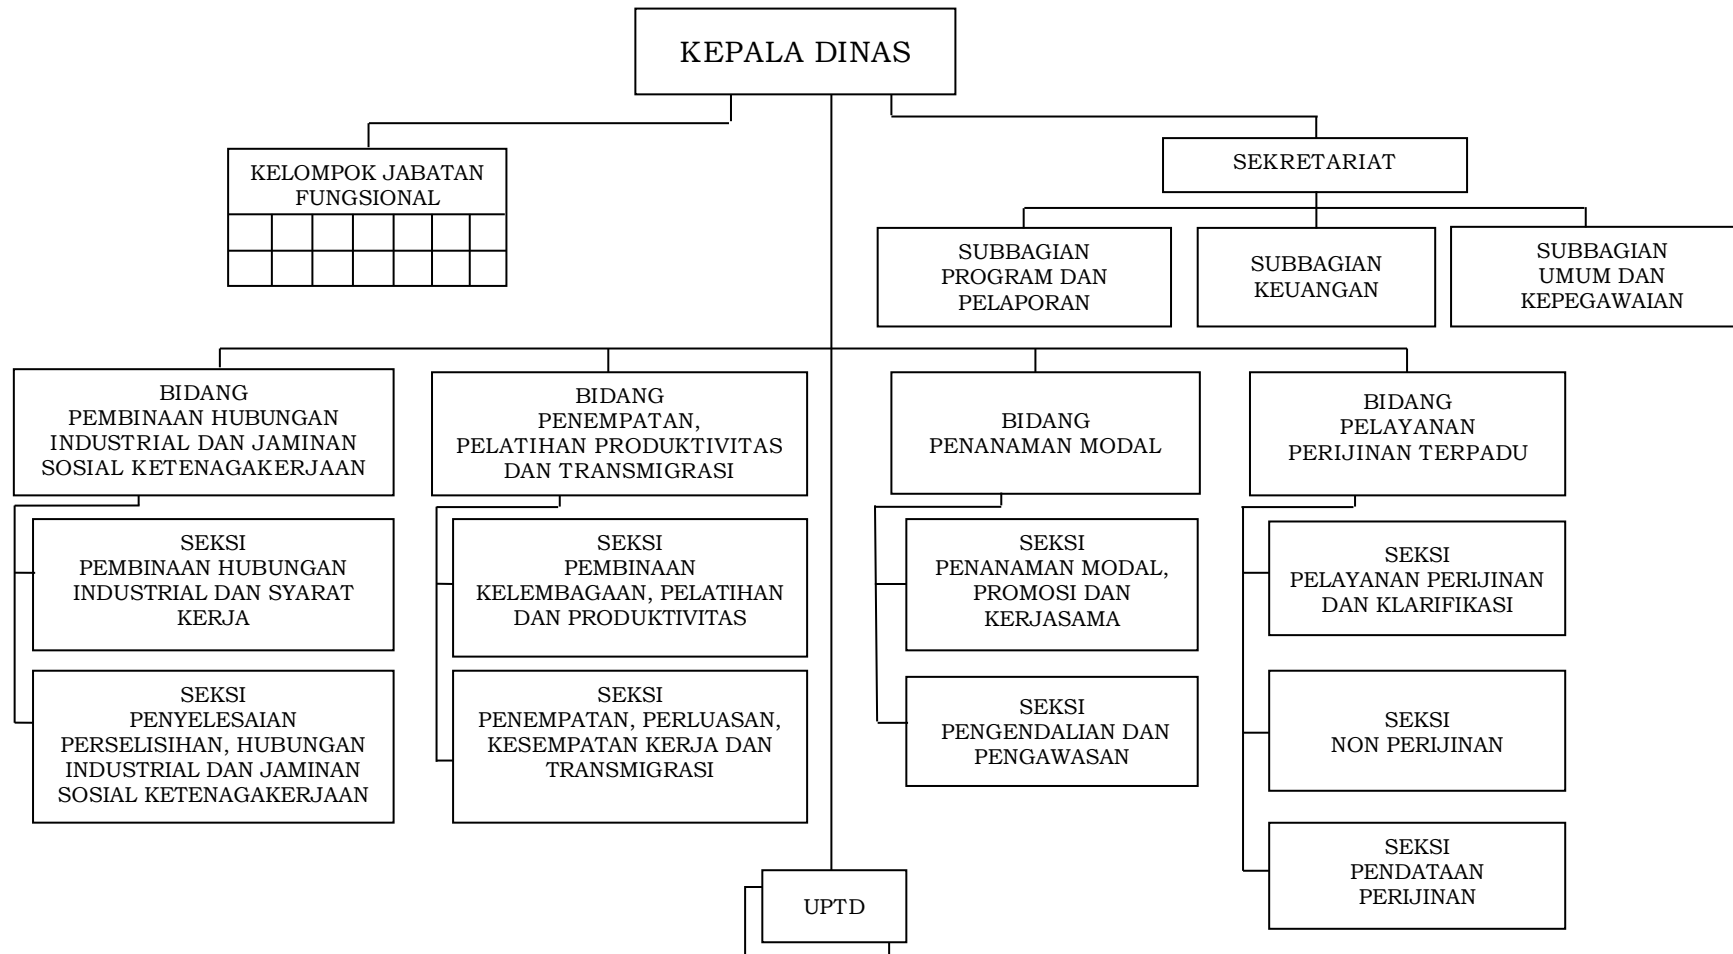

BUPATI LOMBOK UTARA

H. NAJMUL AKHYAR

LAMPIRAN XII
PERATURAN BUPATI KABUPATEN LOMBOK UTARA
NOMOR 12 TAHUN 2016
TENTANG
KEDUDUKAN DAN SUSUNAN ORGANISASI PERANGKAT DAERAH KABUPATEN LOMBOK UTARA

STRUKTUR ORGANISASI DINAS KOPERASI DAN UKM, PERINDUSTRIAN DAN PERDAGANGAN

BUPATI LOMBOK UTARA

H. NAJMUL AKHYAR

LAMPIRAN XIII
PERATURAN BUPATI KABUPATEN LOMBOK UTARA
NOMOR 12 TAHUN 2016
TENTANG
KEDUDUKAN DAN SUSUNAN ORGANISASI PERANGKAT DAERAH KABUPATEN LOMBOK UTARA

STRUKTUR ORGANISASI DINAS PERHUBUNGAN, KELAUTAN DAN PERIKANAN

BUPATI LOMBOK UTARA

H. NAJMUL AKHYAR

LAMPIRAN XIV
PERATURAN BUPATI KABUPATEN LOMBOK UTARA
NOMOR 12 TAHUN 2016
TENTANG
KEDUDUKAN DAN SUSUNAN ORGANISASI PERANGKAT DAERAH KABUPATEN LOMBOK UTARA

STRUKTUR ORGANISASI DINAS TENAGA KERJA, PENANAMAN MODAL DAN PELAYANAN PERIJINAN TERPADU SATU PINTU