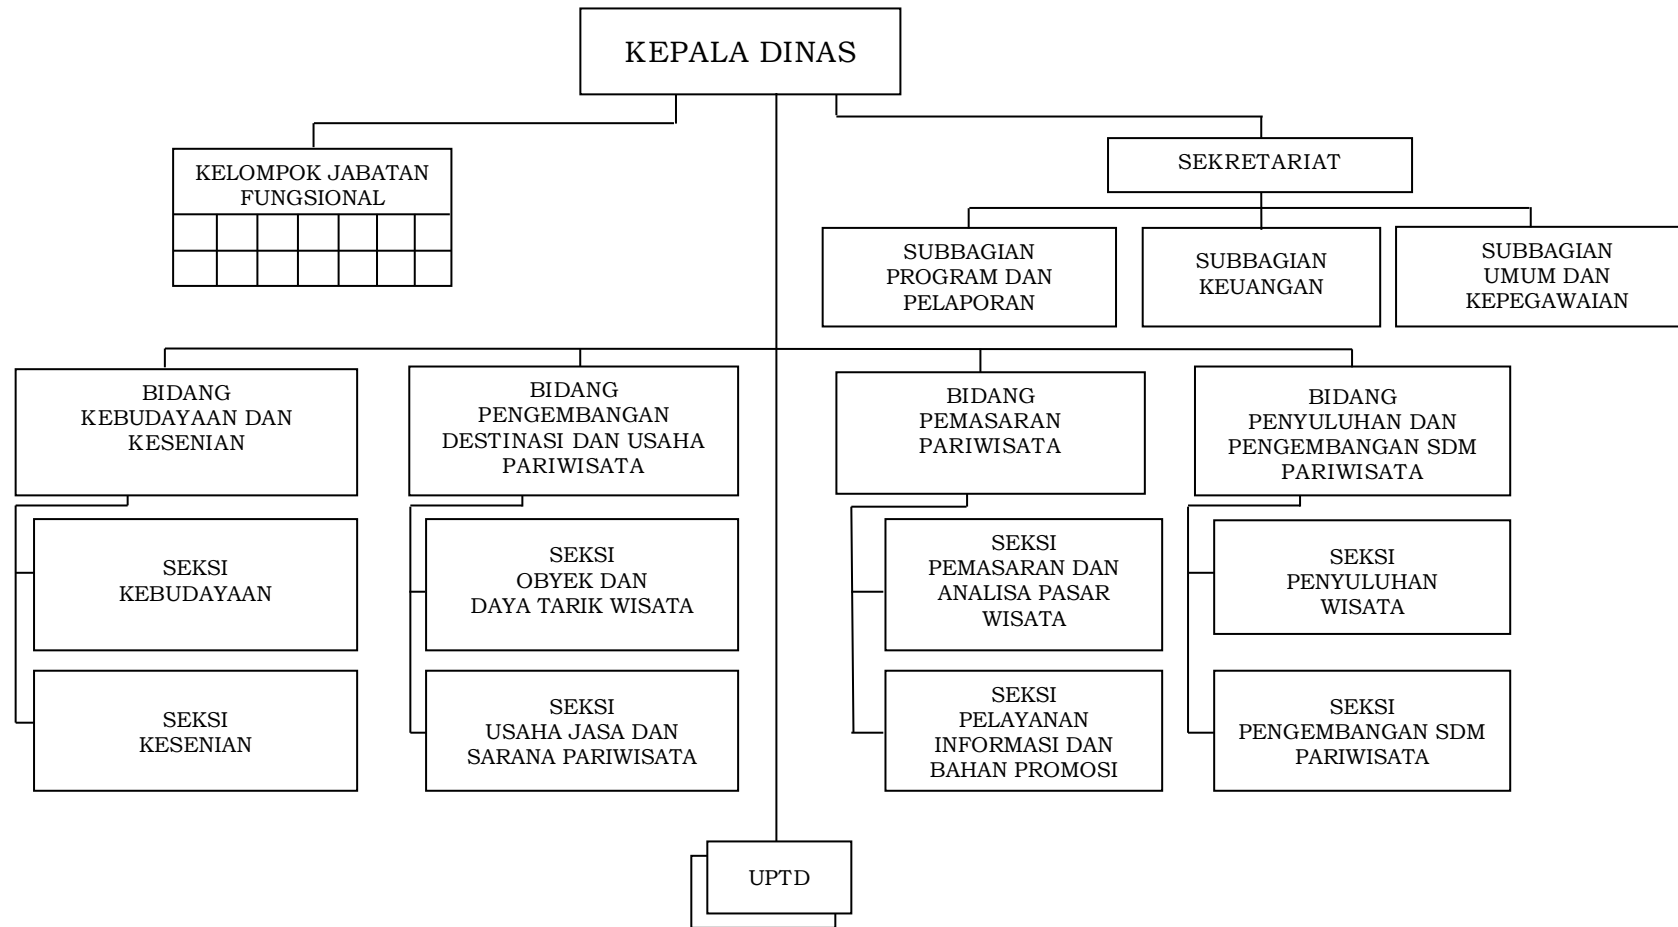

LAMPIRAN IX
PERATURAN BUPATI KABUPATEN LOMBOK UTARA
NOMOR 12 TAHUN 2016
TENTANG
KEDUDUKAN DAN SUSUNAN ORGANISASI PERANGKAT DAERAH KABUPATEN LOMBOK UTARA

STRUKTUR ORGANISASI DINAS KEBUDAYAAN DAN PARIWISATA

BUPATI LOMBOK UTARA

H. NAJMUL AKHYAR