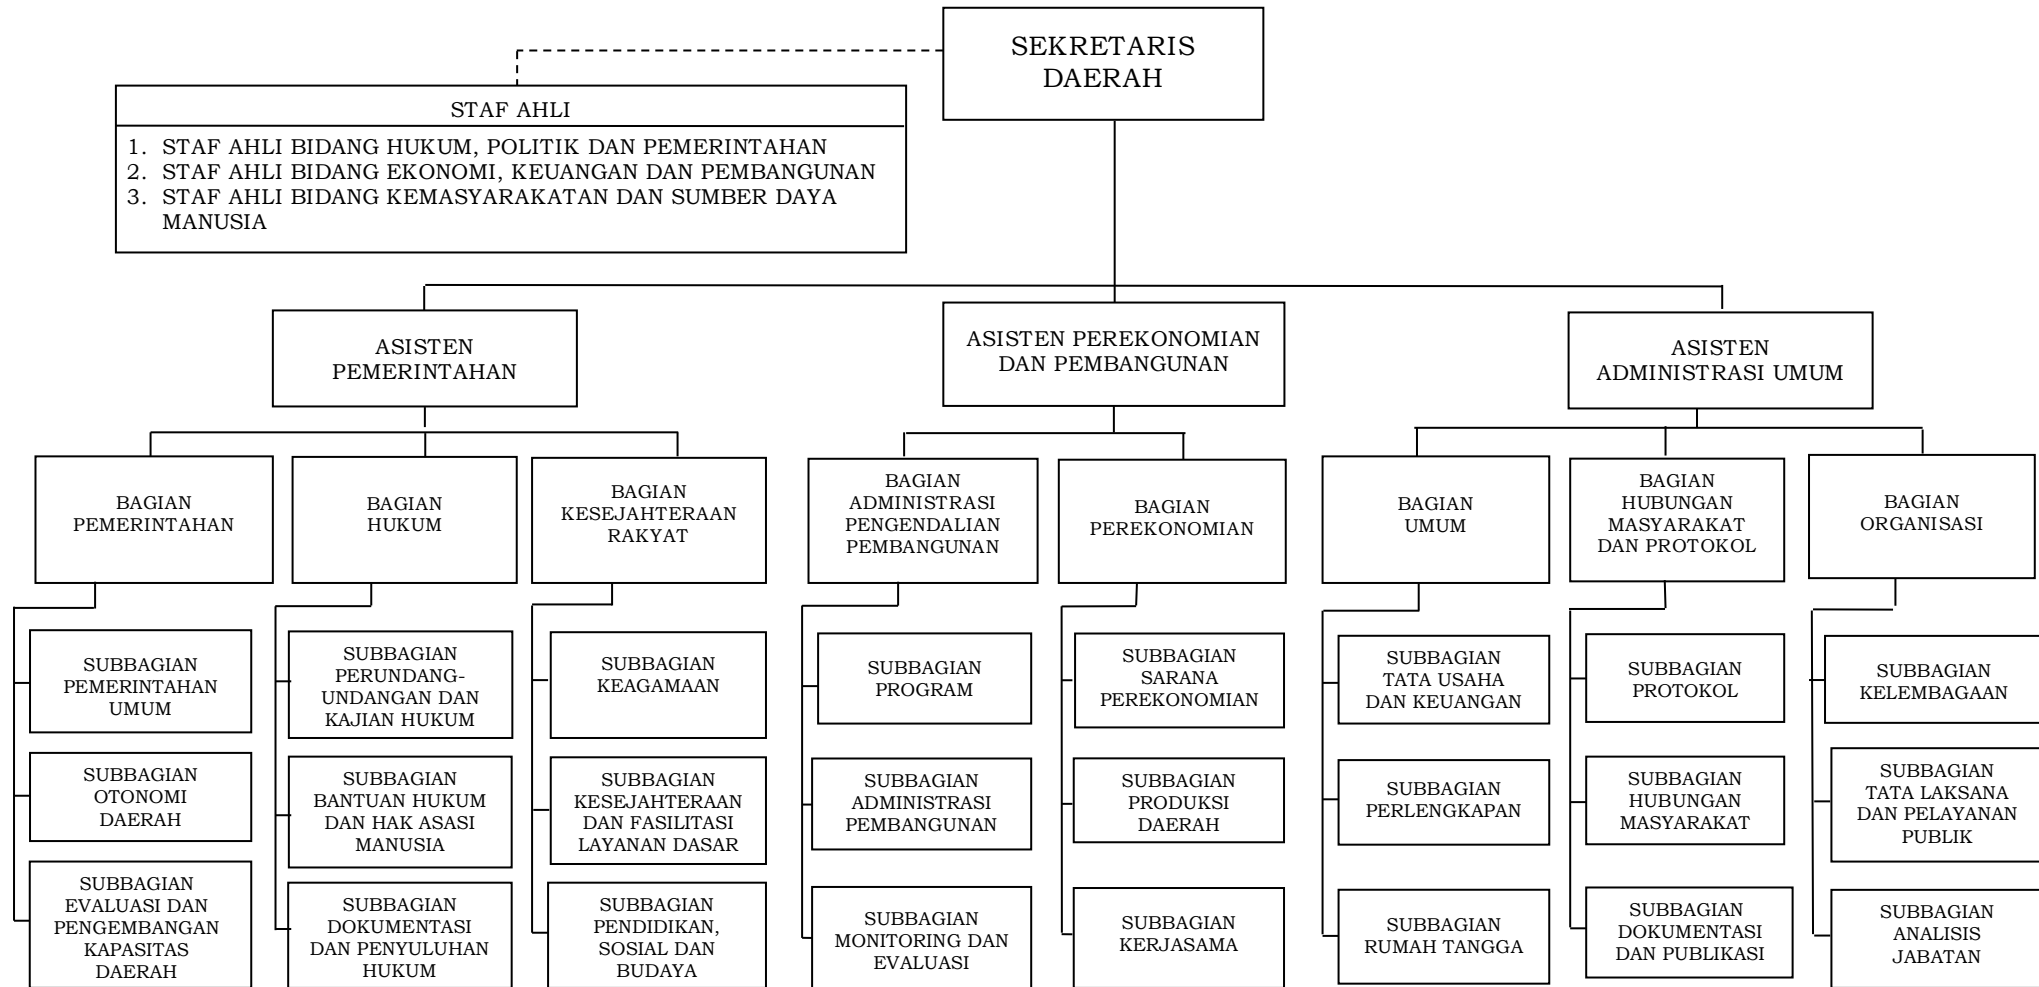

LAMPIRAN I
PERATURAN BUPATI LOMBOK UTARA
NOMOR 12 TAHUN 2016
TENTANG
KEDUDUKAN DAN SUSUNAN ORGANISASI PERANGKAT DAERAH KABUPATEN LOMBOK UTARA

STRUKTUR ORGANISASI SEKRETARIAT DAERAH

BUPATI LOMBOK UTARA

 H. NAJMUL AKHYAR

LAMPIRAN II
PERATURAN BUPATI LOMBOK UTARA
NOMOR 12 TAHUN 2016
TENTANG
KEDUDUKAN DAN SUSUNAN ORGANISASI PERANGKAT DAERAH KABUPATEN LOMBOK UTARA

STRUKTUR ORGANISASI SEKRETARIAT DEWAN PERWAKILAN RAKYAT DAERAH

BUPATI LOMBOK UTARA

H. NAJMUL AKHYAR

LAMPIRAN XVII
PERATURAN BUPATI KABUPATEN LOMBOK UTARA
NOMOR 12 TAHUN 2016
TENTANG
KEDUDUKAN DAN SUSUNAN ORGANISASI PERANGKAT DAERAH KABUPATEN LOMBOK UTARA

STRUKTUR ORGANISASI DINAS KESEHATAN

BUPATI LOMBOK UTARA

H. NAJMUL AKHYAR

**LAMPIRAN XXIV
PERATURAN BUPATI KABUPATEN LOMBOK UTARA
NOMOR 12 TAHUN 2016
TENTANG
KEDUDUKAN DAN SUSUNAN ORGANISASI PERANGKAT DAERAH KABUPATEN LOMBOK UTARA**

STRUKTUR ORGANISASI KECAMATAN