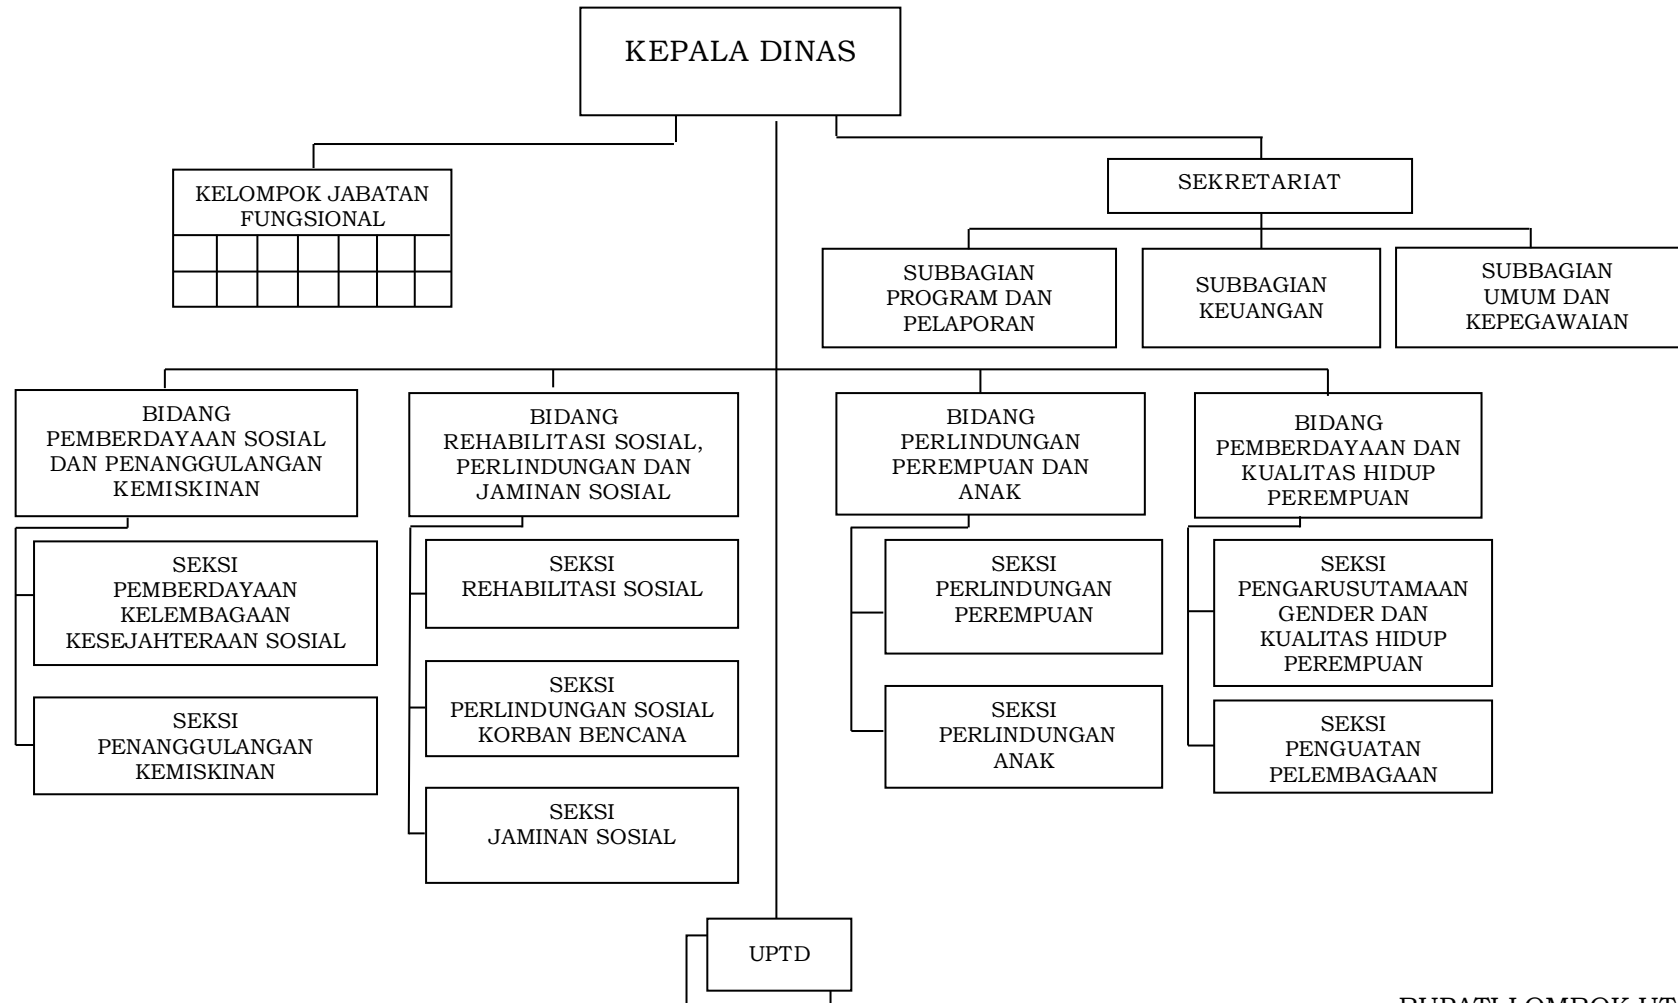

LAMPIRAN II
PERATURAN BUPATI LOMBOK UTARA
NOMOR 12 TAHUN 2016
TENTANG
KEDUDUKAN DAN SUSUNAN ORGANISASI PERANGKAT DAERAH KABUPATEN LOMBOK UTARA

STRUKTUR ORGANISASI SEKRETARIAT DEWAN PERWAKILAN RAKYAT DAERAH

BUPATI LOMBOK UTARA

H. NAJMUL AKHYAR

**LAMPIRAN III
PERATURAN BUPATI LOMBOK UTARA
NOMOR 12 TAHUN 2016
TENTANG
KEDUDUKAN DAN SUSUNAN ORGANISASI PERANGKAT DAERAH KABUPATEN LOMBOK UTARA**

STRUKTUR ORGANISASI INSPEKTORAT

BUPATI LOMBOK UTARA

H. NAJMUL AKHYAR

LAMPIRAN IV
PERATURAN BUPATI KABUPATEN LOMBOK UTARA
NOMOR 12 TAHUN 2016
TENTANG
KEDUDUKAN DAN SUSUNAN ORGANISASI PERANGKAT DAERAH KABUPATEN LOMBOK UTARA

STRUKTUR ORGANISASI DINAS PENDIDIKAN, KEPEMUDAAN DAN OLAH RAGA

BUPATI LOMBOK UTARA

H. NAJMUL AKHYAR

LAMPIRAN V
PERATURAN BUPATI KABUPATEN LOMBOK UTARA
NOMOR 12 TAHUN 2016
TENTANG
KEDUDUKAN DAN SUSUNAN ORGANISASI PERANGKAT DAERAH KABUPATEN LOMBOK UTARA

STRUKTUR ORGANISASI DINAS SOSIAL, PEMBERDAYAAN PEREMPUAN DAN PERLINDUNGAN ANAK