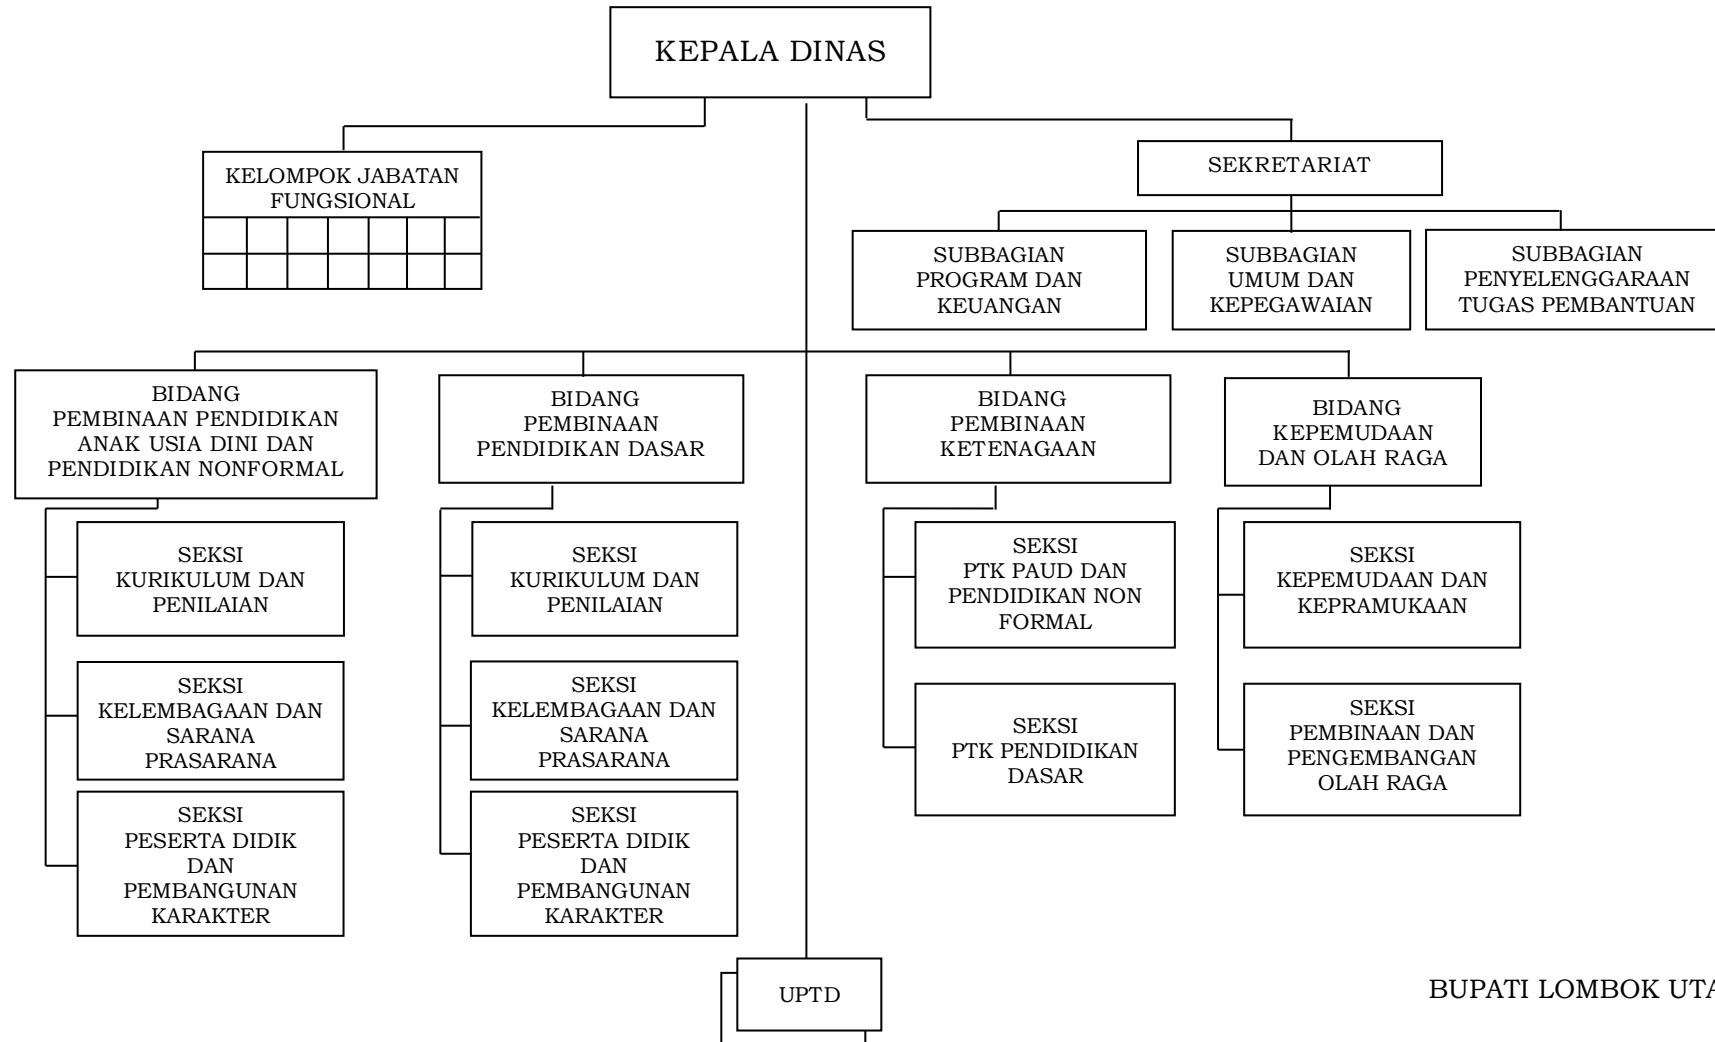

LAMPIRAN IV
PERATURAN BUPATI KABUPATEN LOMBOK UTARA
NOMOR 12 TAHUN 2016
TENTANG
KEDUDUKAN DAN SUSUNAN ORGANISASI PERANGKAT DAERAH KABUPATEN LOMBOK UTARA

STRUKTUR ORGANISASI DINAS PENDIDIKAN, KEPEMUDAAN DAN OLAH RAGA

BUPATI LOMBOK UTARA

H. NAJMUL AKHYAR