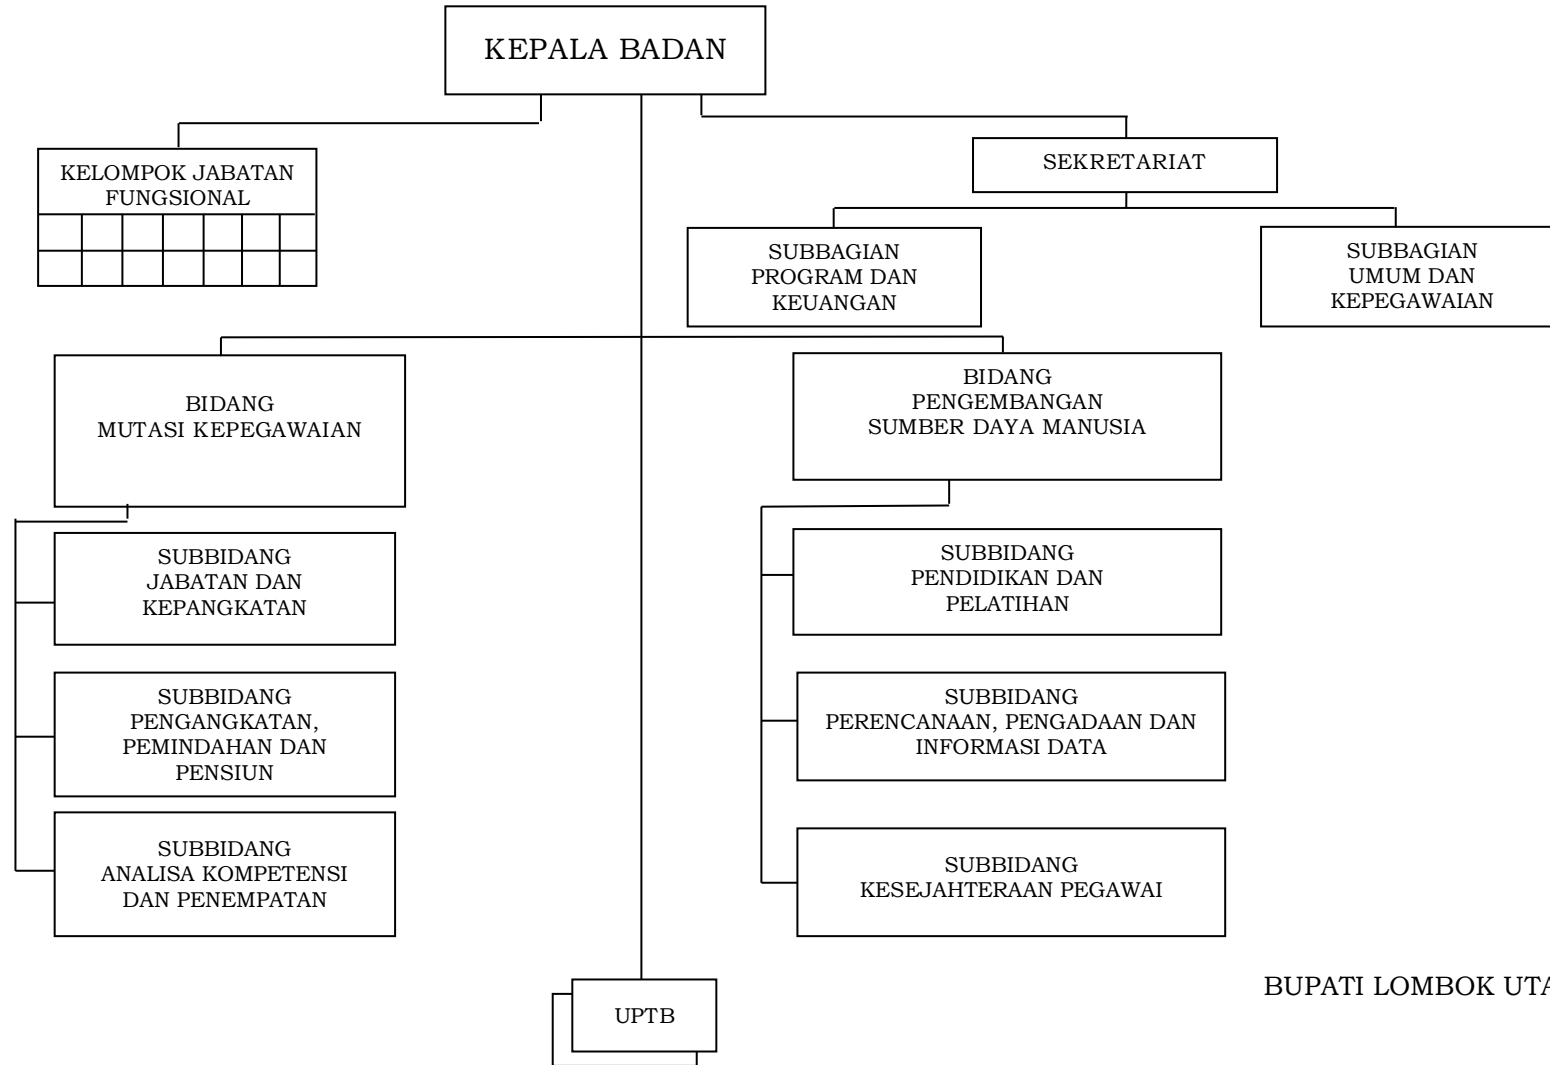

LAMPIRAN XXII
PERATURAN BUPATI KABUPATEN LOMBOK UTARA
NOMOR 12 TAHUN 2016
TENTANG
KEDUDUKAN DAN SUSUNAN ORGANISASI PERANGKAT DAERAH KABUPATEN LOMBOK UTARA

STRUKTUR ORGANISASI BADAN KEPEGAWAIAN DAERAH DAN PENGEMBANGAN SUMBER DAYA MANUSIA

BUPATI LOMBOK UTARA

H. NAJMUL AKHYAR