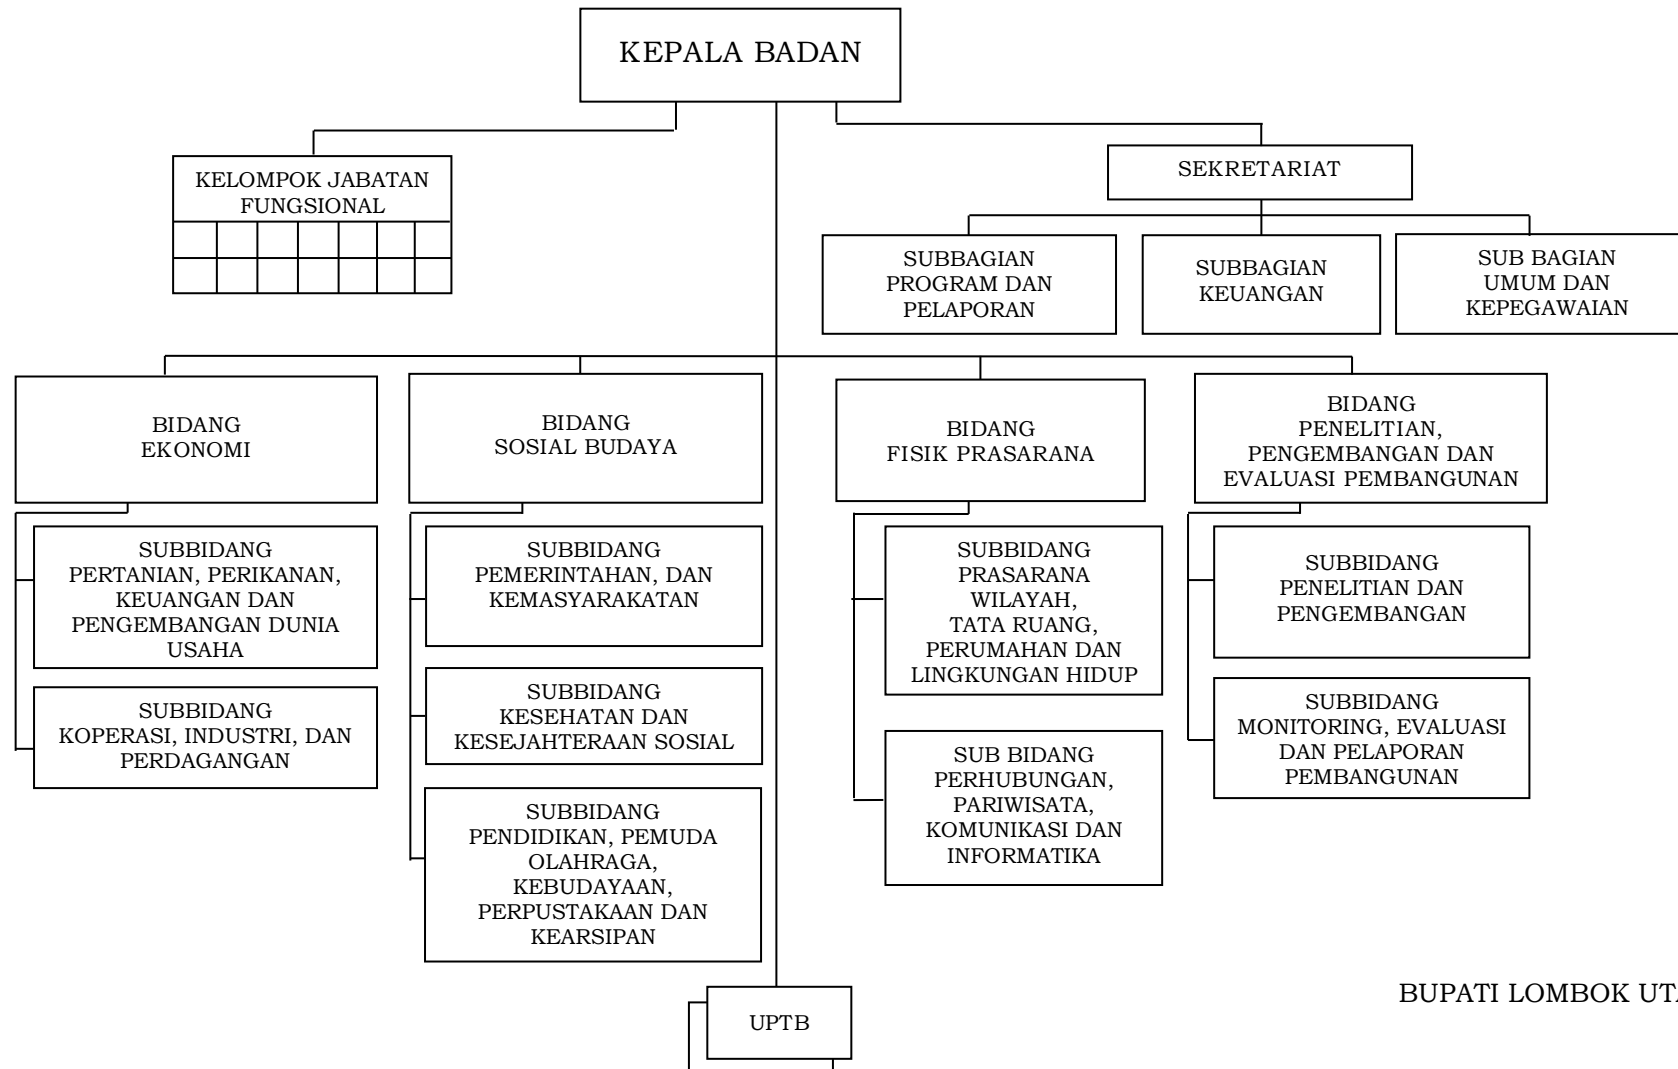

**LAMPIRAN XIX
PERATURAN BUPATI KABUPATEN LOMBOK UTARA
NOMOR 12 TAHUN 2016
TENTANG
KEDUDUKAN DAN SUSUNAN ORGANISASI PERANGKAT DAERAH KABUPATEN LOMBOK UTARA**

STRUKTUR ORGANISASI BADAN PERENCANAAN PEMBANGUNAN DAERAH

BUPATI LOMBOK UTARA

H. NAJMUL AKHYAR