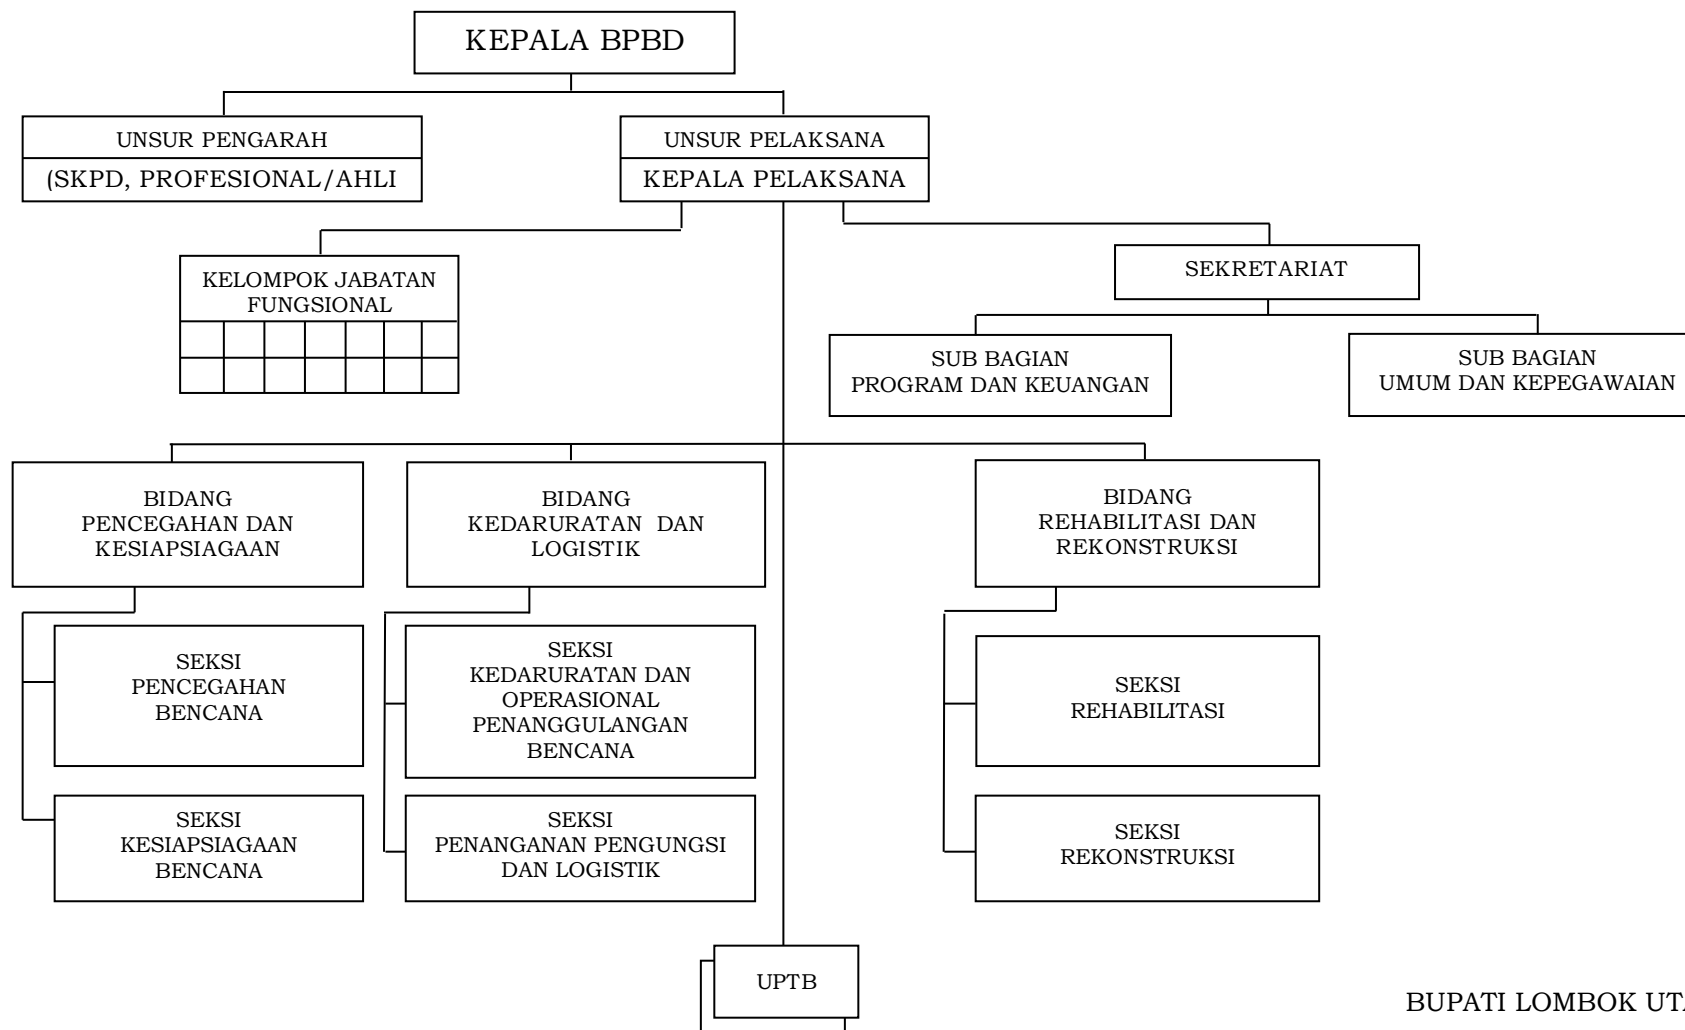

**LAMPIRAN XXIII
PERATURAN BUPATI KABUPATEN LOMBOK UTARA
NOMOR 12 TAHUN 2016
TENTANG
KEDUDUKAN DAN SUSUNAN ORGANISASI PERANGKAT DAERAH KABUPATEN LOMBOK UTARA**

STRUKTUR ORGANISASI BADAN PENANGGULANGAN BENCANA DAERAH

BUPATI LOMBOK UTARA

H. NAJMUL AKHYAR