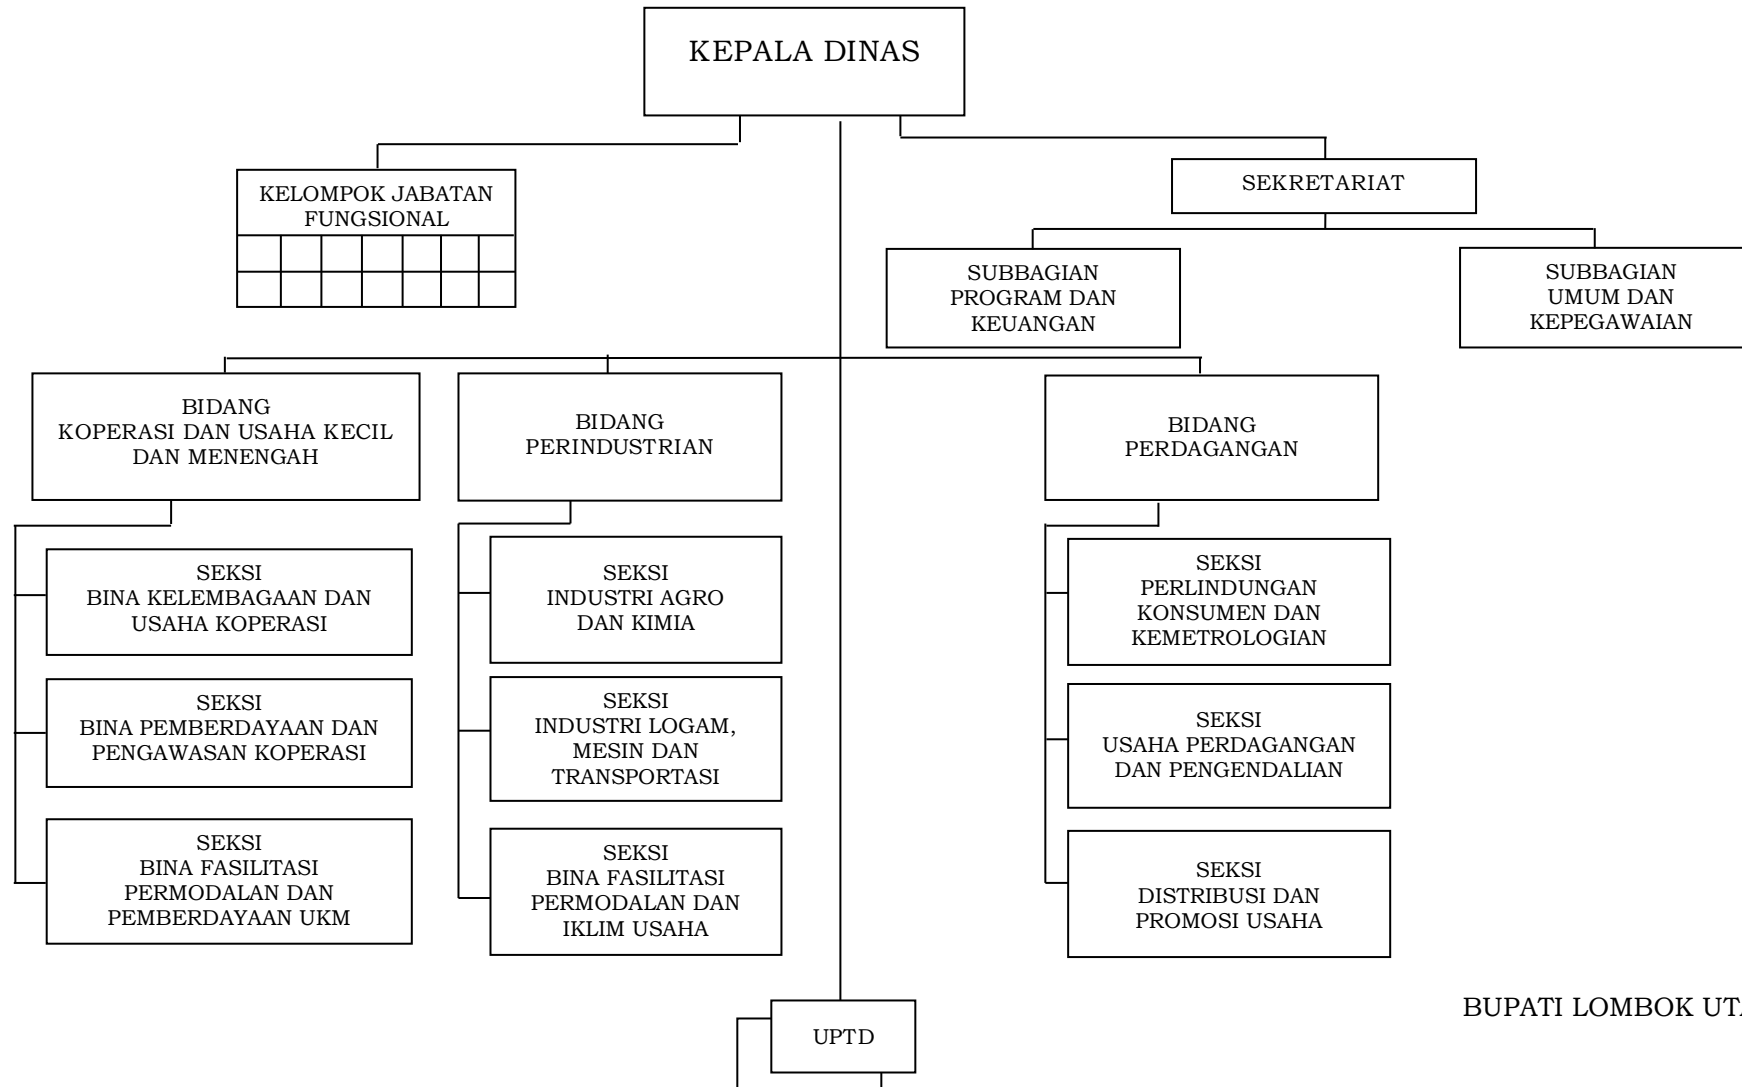

BUPATI LOMBOK UTARA

H. NAJMUL AKHYAR

LAMPIRAN X
PERATURAN BUPATI KABUPATEN LOMBOK UTARA
NOMOR 12 TAHUN 2016
TENTANG
KEDUDUKAN DAN SUSUNAN ORGANISASI PERANGKAT DAERAH KABUPATEN LOMBOK UTARA

STRUKTUR ORGANISASI DINAS PENGENDALIAN PENDUDUK, KELUARGA BERENCANA, PEMBERDAYAAN MASYARAKAT DAN DESA

BUPATI LOMBOK UTARA

H. NAJMUL AKHYAR

LAMPIRAN XI
PERATURAN BUPATI KABUPATEN LOMBOK UTARA
NOMOR 12 TAHUN 2016
TENTANG
KEDUDUKAN DAN SUSUNAN ORGANISASI PERANGKAT DAERAH KABUPATEN LOMBOK UTARA

STRUKTUR ORGANISASI DINAS KETAHANAN PANGAN DAN PERTANIAN

BUPATI LOMBOK UTARA

H. NAJMUL AKHYAR

LAMPIRAN XII
PERATURAN BUPATI KABUPATEN LOMBOK UTARA
NOMOR 12 TAHUN 2016
TENTANG
KEDUDUKAN DAN SUSUNAN ORGANISASI PERANGKAT DAERAH KABUPATEN LOMBOK UTARA

STRUKTUR ORGANISASI DINAS KOPERASI DAN UKM, PERINDUSTRIAN DAN PERDAGANGAN