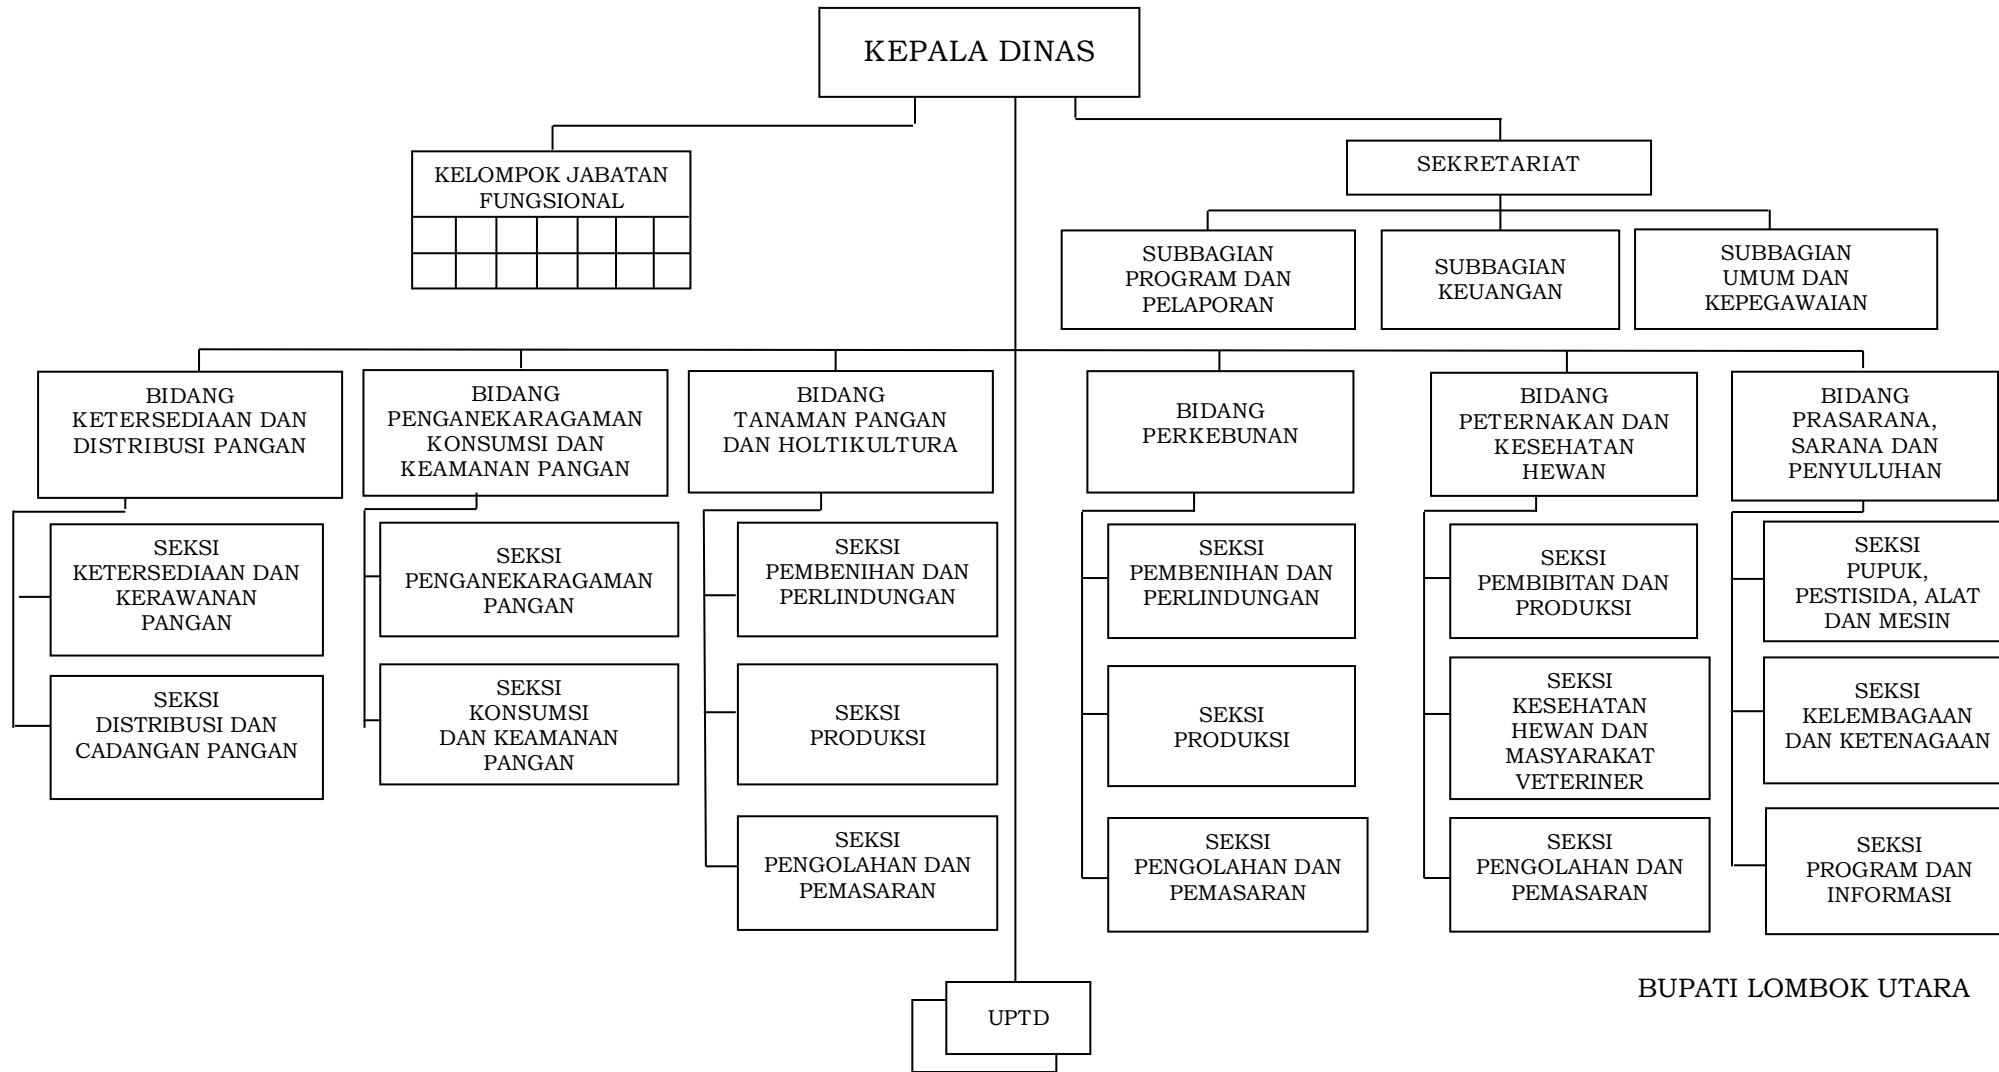

BUPATI LOMBOK UTARA

H. NAJMUL AKHYAR

LAMPIRAN IX
PERATURAN BUPATI KABUPATEN LOMBOK UTARA
NOMOR 12 TAHUN 2016
TENTANG
KEDUDUKAN DAN SUSUNAN ORGANISASI PERANGKAT DAERAH KABUPATEN LOMBOK UTARA

STRUKTUR ORGANISASI DINAS KEBUDAYAAN DAN PARIWISATA

BUPATI LOMBOK UTARA

H. NAJMUL AKHYAR

LAMPIRAN X
PERATURAN BUPATI KABUPATEN LOMBOK UTARA
NOMOR 12 TAHUN 2016
TENTANG
KEDUDUKAN DAN SUSUNAN ORGANISASI PERANGKAT DAERAH KABUPATEN LOMBOK UTARA

STRUKTUR ORGANISASI DINAS PENGENDALIAN PENDUDUK, KELUARGA BERENCANA, PEMBERDAYAAN MASYARAKAT DAN DESA

BUPATI LOMBOK UTARA

H. NAJMUL AKHYAR

LAMPIRAN XI
PERATURAN BUPATI KABUPATEN LOMBOK UTARA
NOMOR 12 TAHUN 2016
TENTANG
KEDUDUKAN DAN SUSUNAN ORGANISASI PERANGKAT DAERAH KABUPATEN LOMBOK UTARA

STRUKTUR ORGANISASI DINAS KETAHANAN PANGAN DAN PERTANIAN